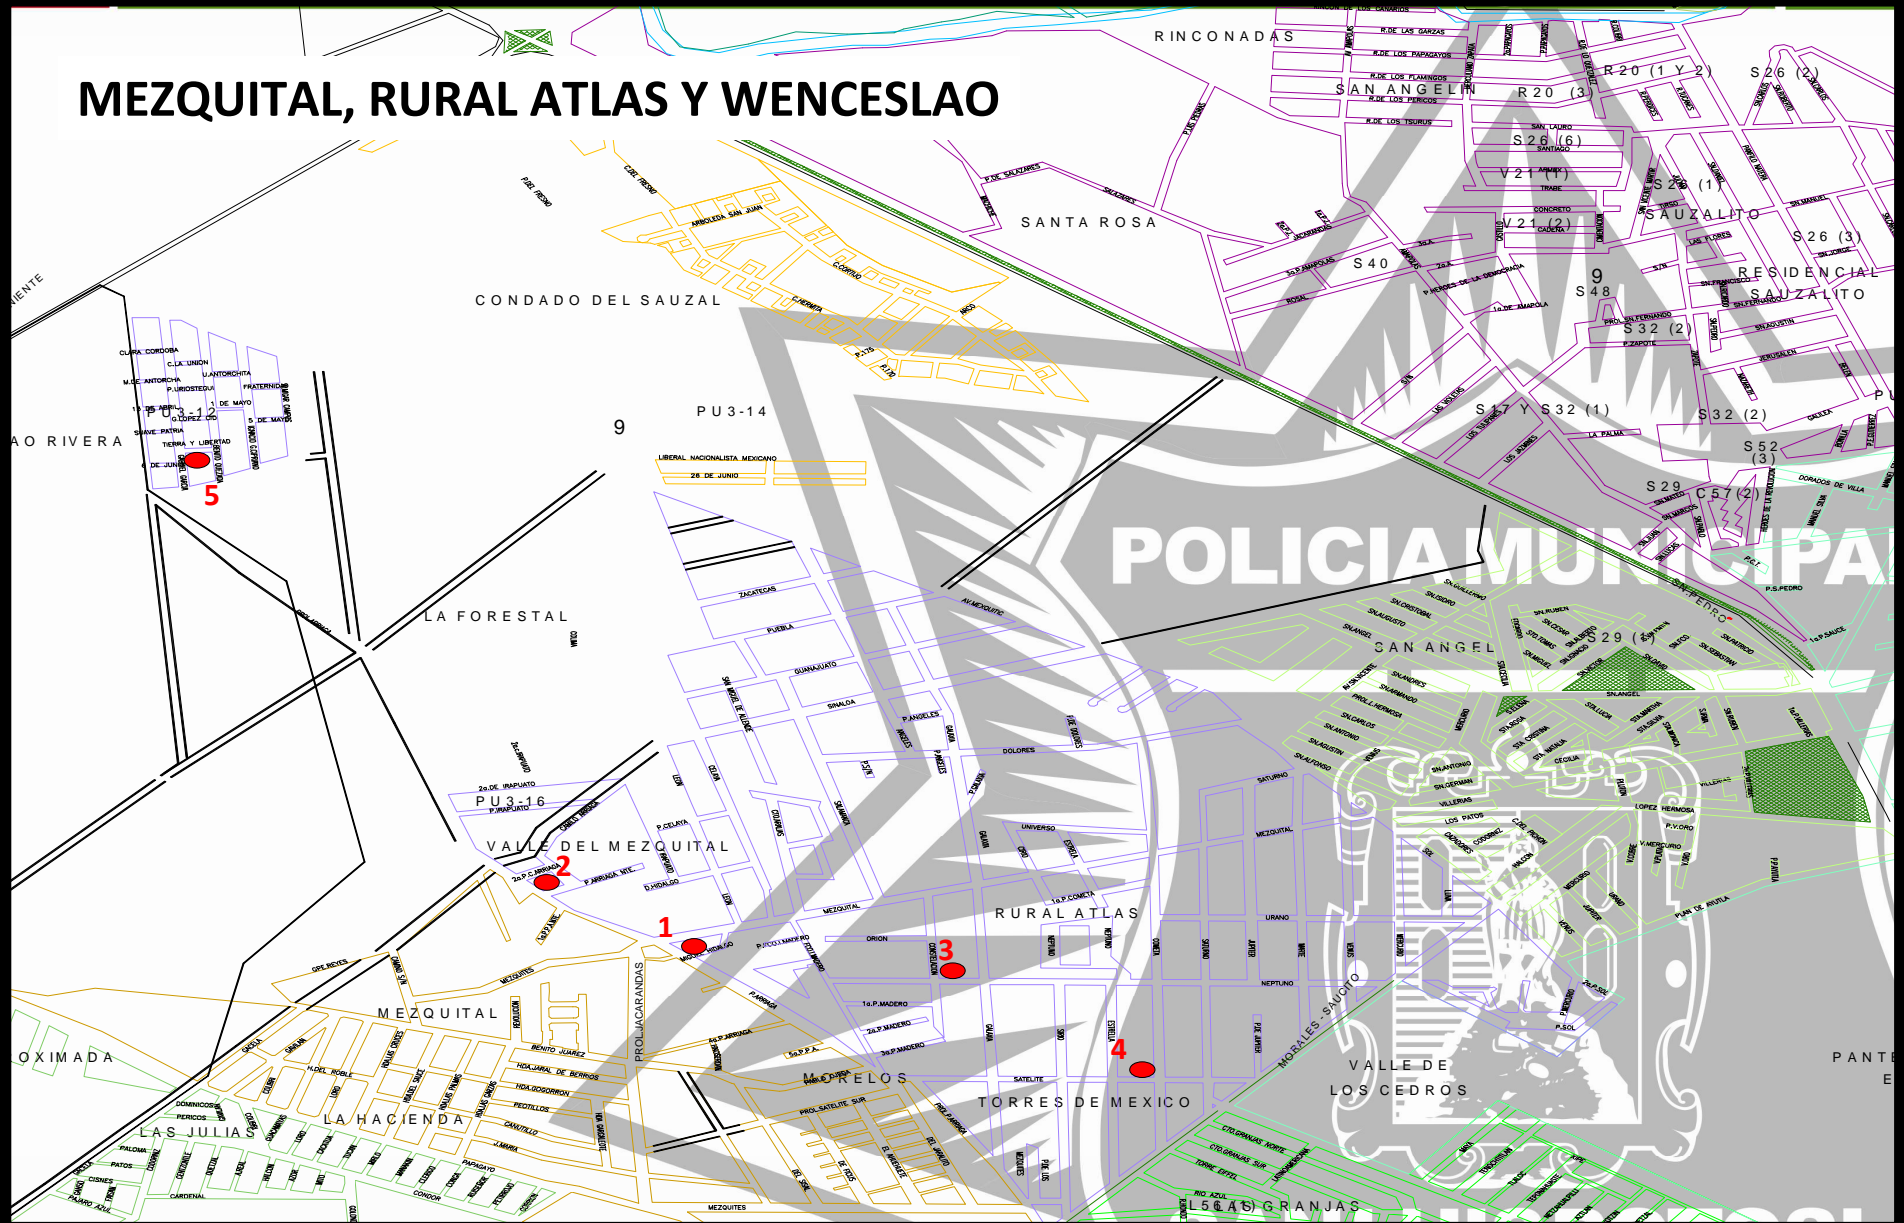

H. AYUNTAMIENTO
SAN LUIS POTOSÍ

H. AYUNTAMIENTO DE SAN LUIS POTOSÍ

DIRECCIÓN GENERAL DE SEGURIDAD PÚBLICA MUNICIPAL

MEZQUITAL, RURAL ATLAS Y WENCESLAO