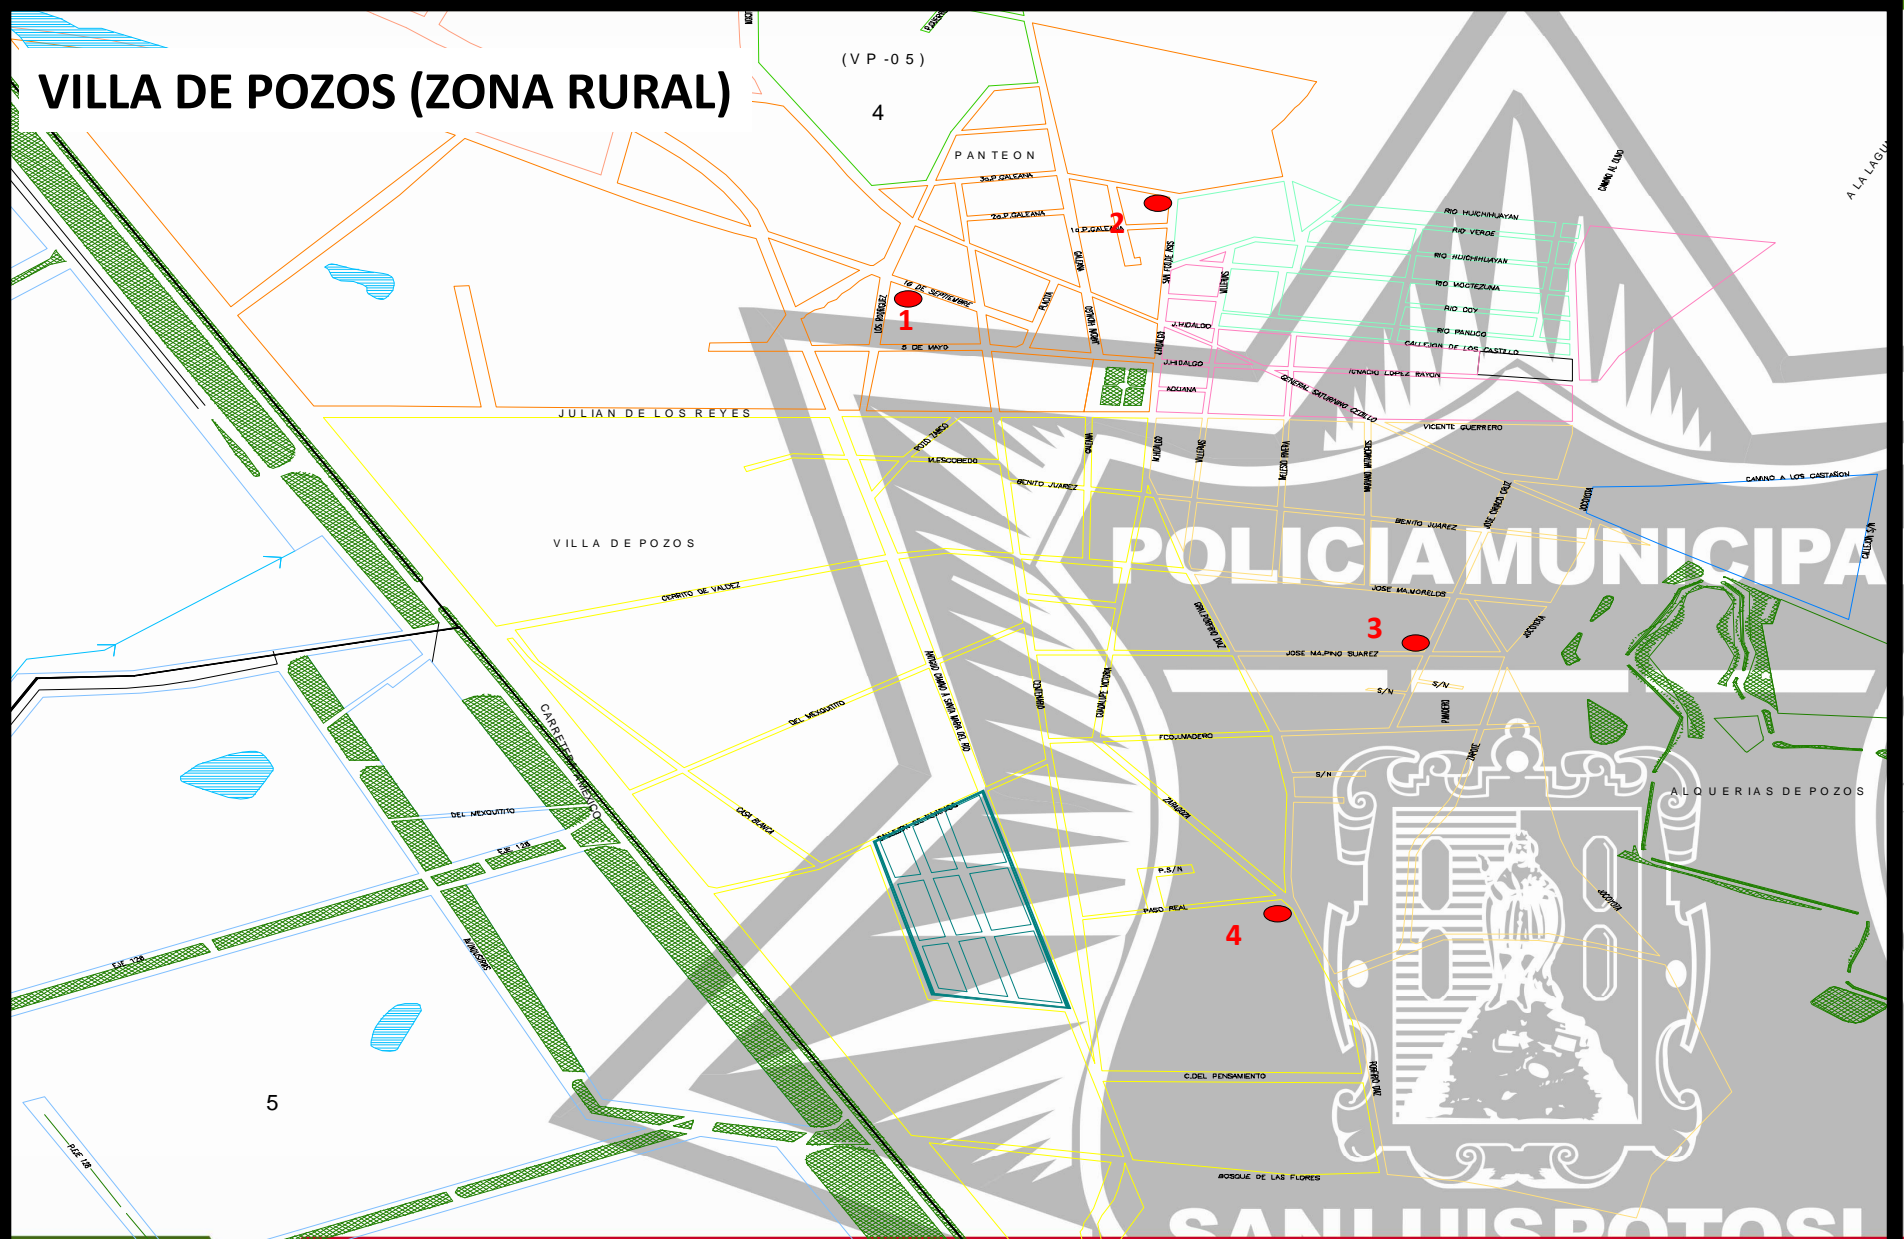

VILLA DE POZOS (ZONA RURAL)