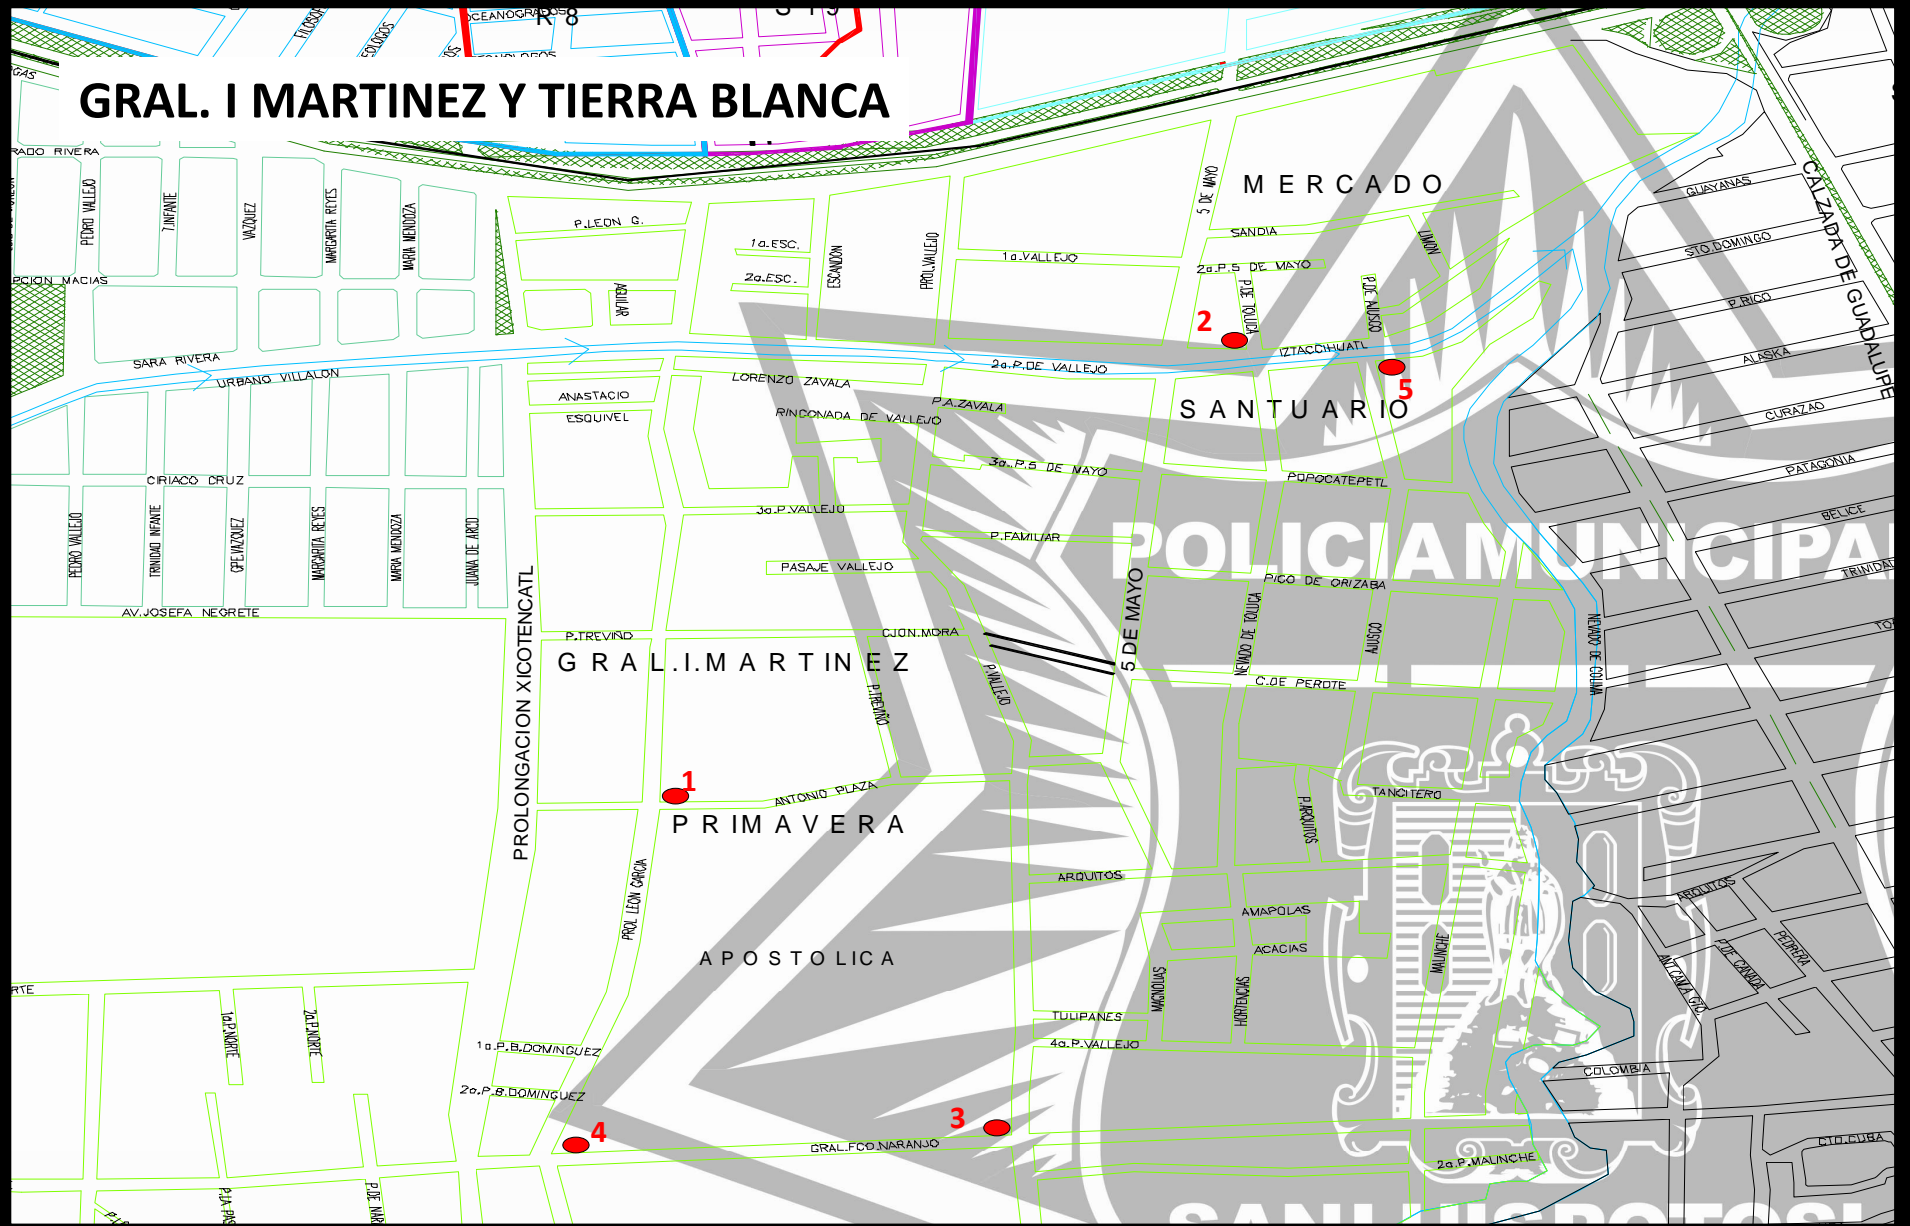

GRAL. I MARTINEZ Y TIERRA BLANCA