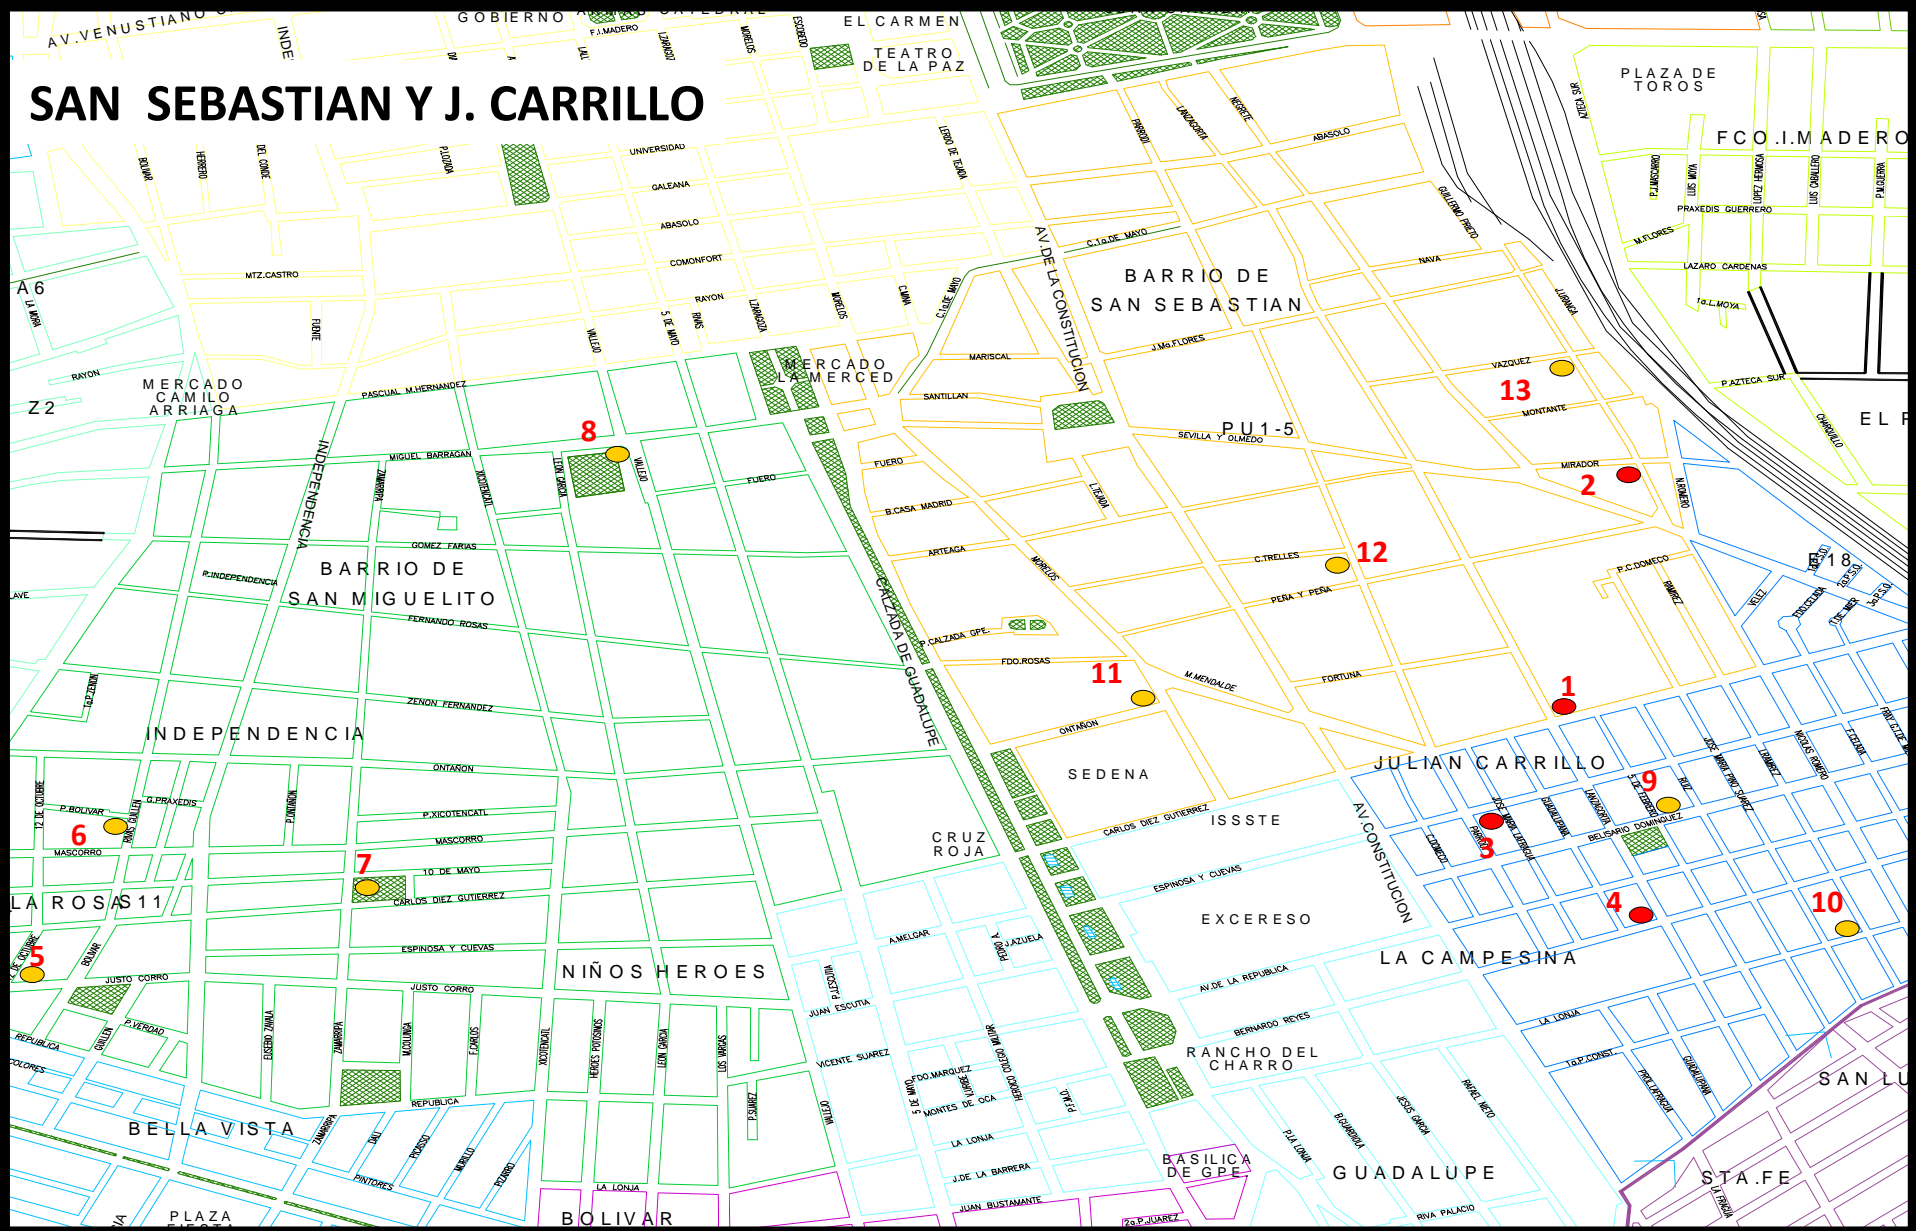

H. AYUNTAMIENTO
SAN LUIS POTOSÍ
2009-2012

H. AYUNTAMIENTO DE SAN LUIS POTOSÍ

DIRECCIÓN GENERAL DE SEGURIDAD PÚBLICA MUNICIPAL

SAN SEBASTIAN Y J. CARRILLO