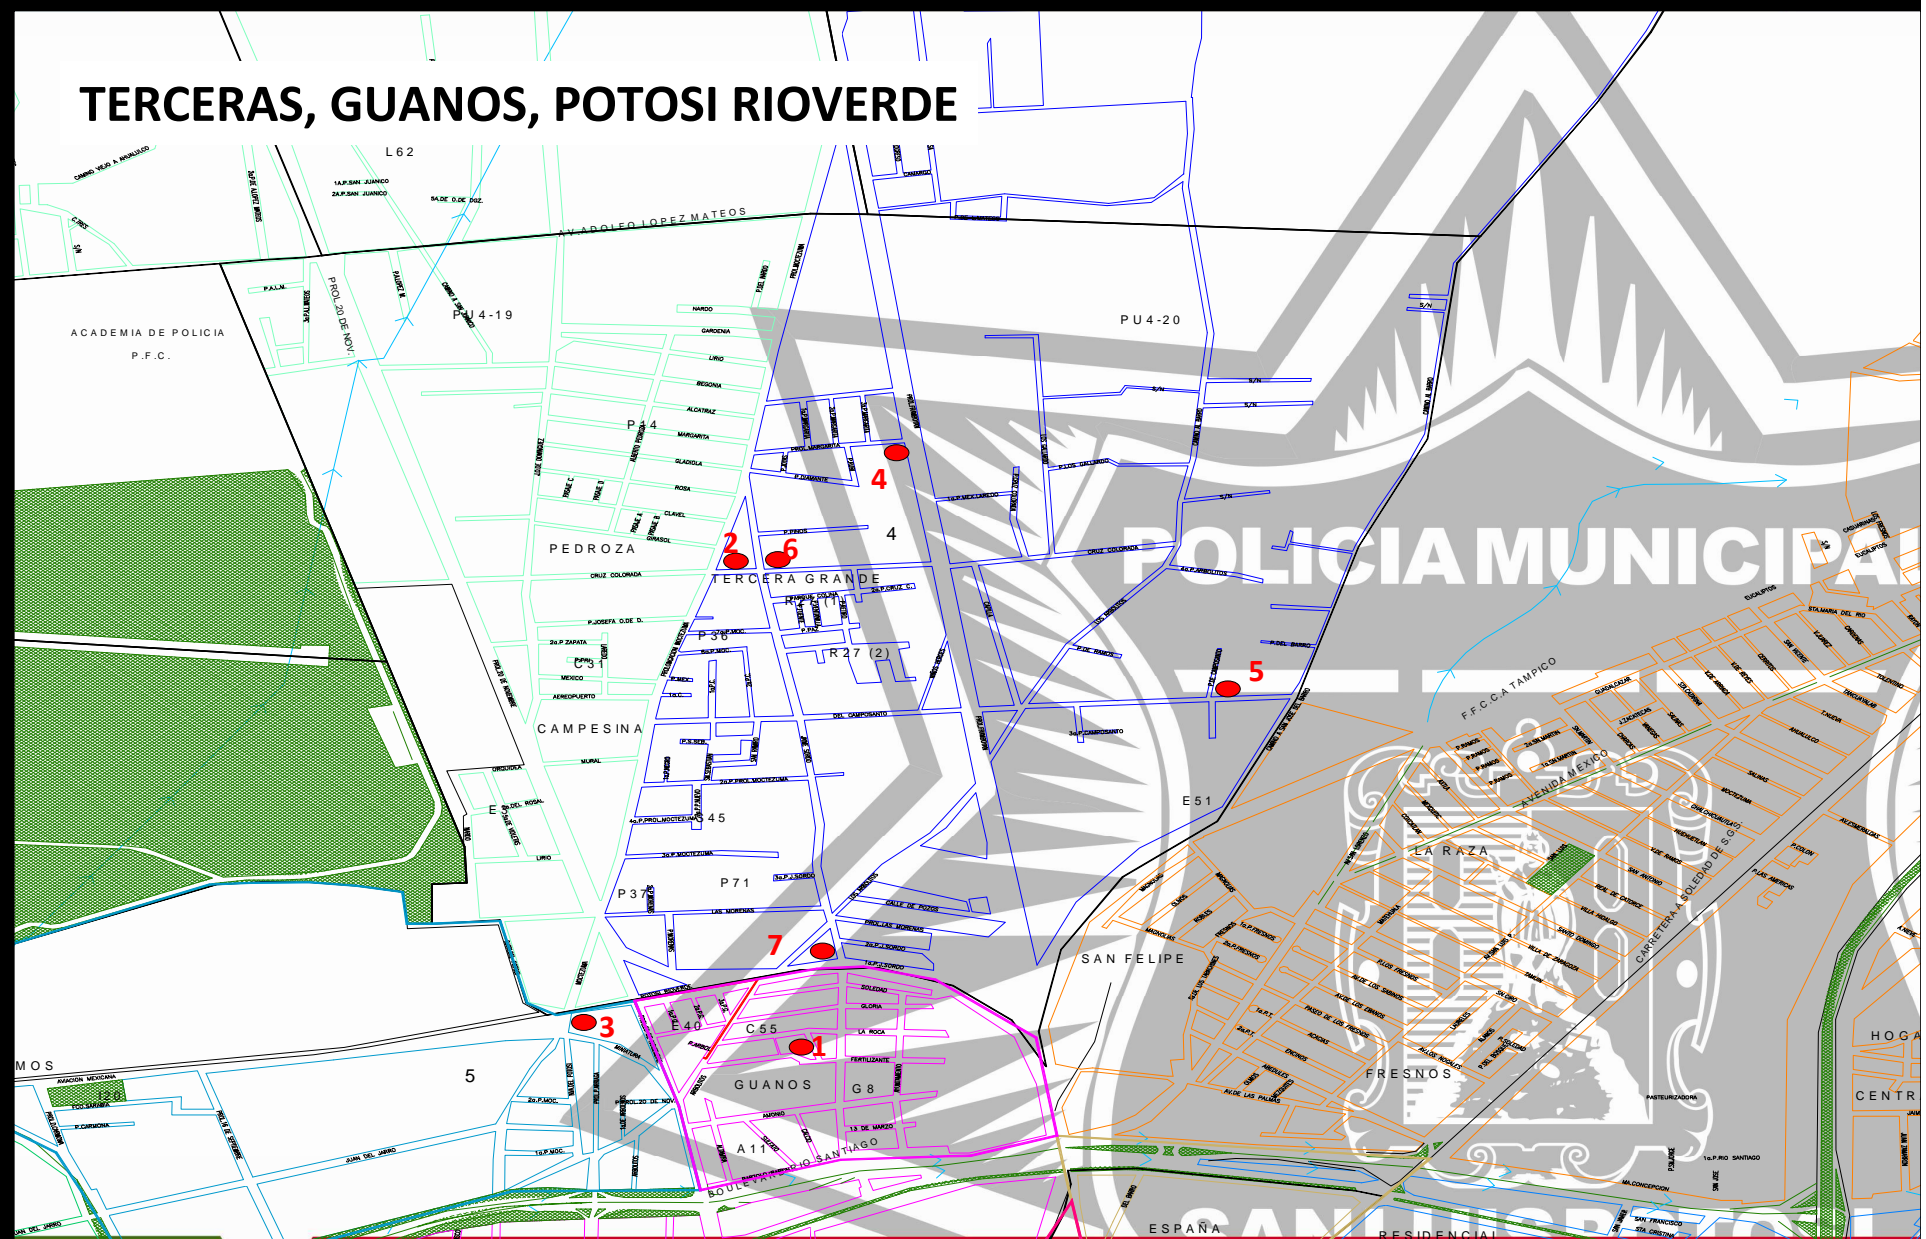

H. AYUNTAMIENTO DE SAN LUIS POTOSÍ

DIRECCIÓN GENERAL DE SEGURIDAD PÚBLICA MUNICIPAL

SANTUARIO, HIMNO NAL. Y GPE.

TERCERAS, GUANOS, POTOSI RIOVERDE

H. AYUNTAMIENTO
SAN LUIS POTOSÍ
2009-2012

H. AYUNTAMIENTO DE SAN LUIS POTOSÍ