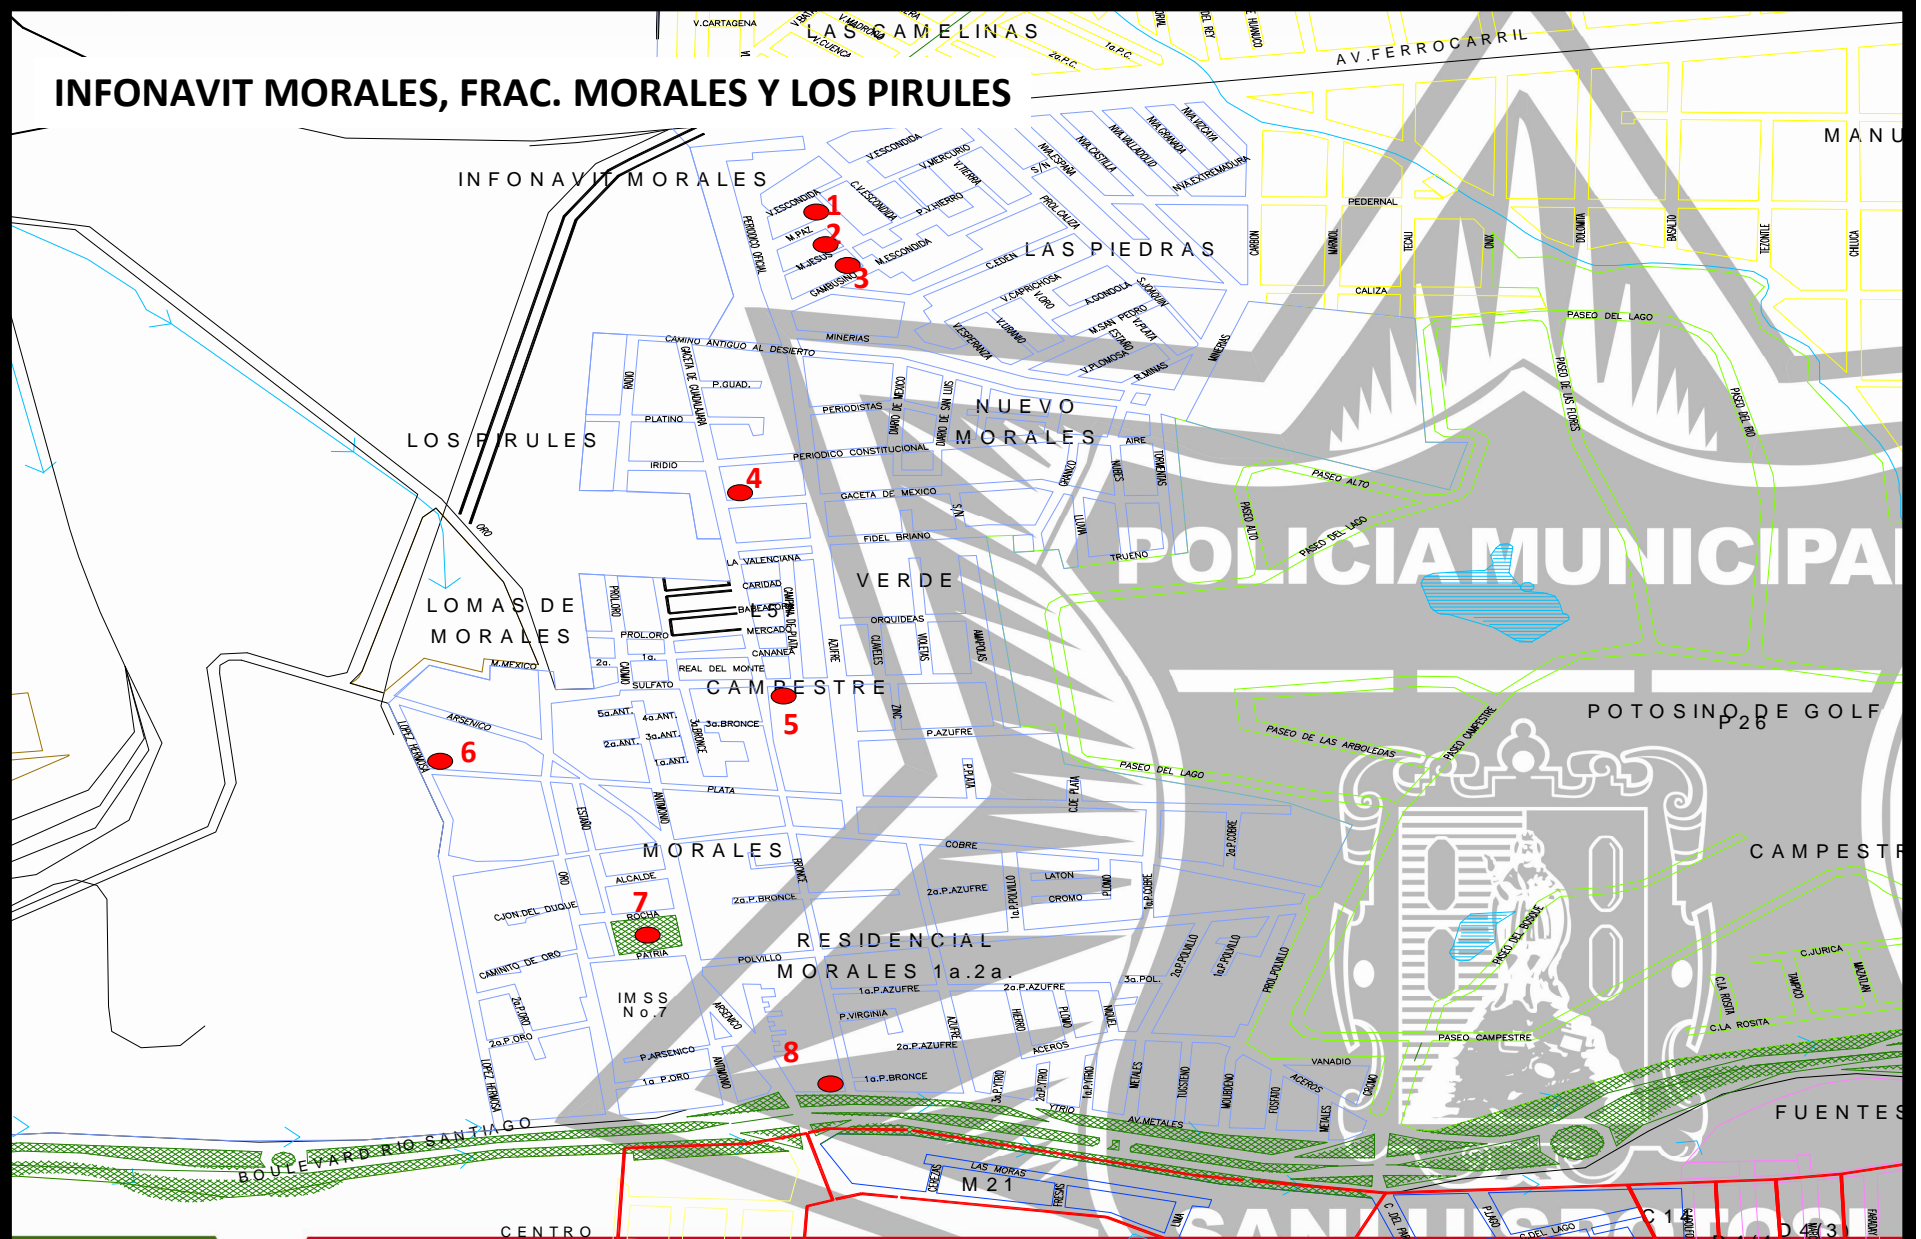

PRADOS 1ª SECC.

PRADOS DE
SAN VICENTE
1ª SECC.

1

P 19 (1)

H. AYUNTAMIENTO
SAN LUIS POTOSÍ
1917-2017

H. AYUNTAMIENTO DE SAN LUIS POTOSÍ

DIRECCIÓN GENERAL DE SEGURIDAD PÚBLICA MUNICIPAL

INFONAVIT MORALES, FRAC. MORALES Y LOS PIRULES