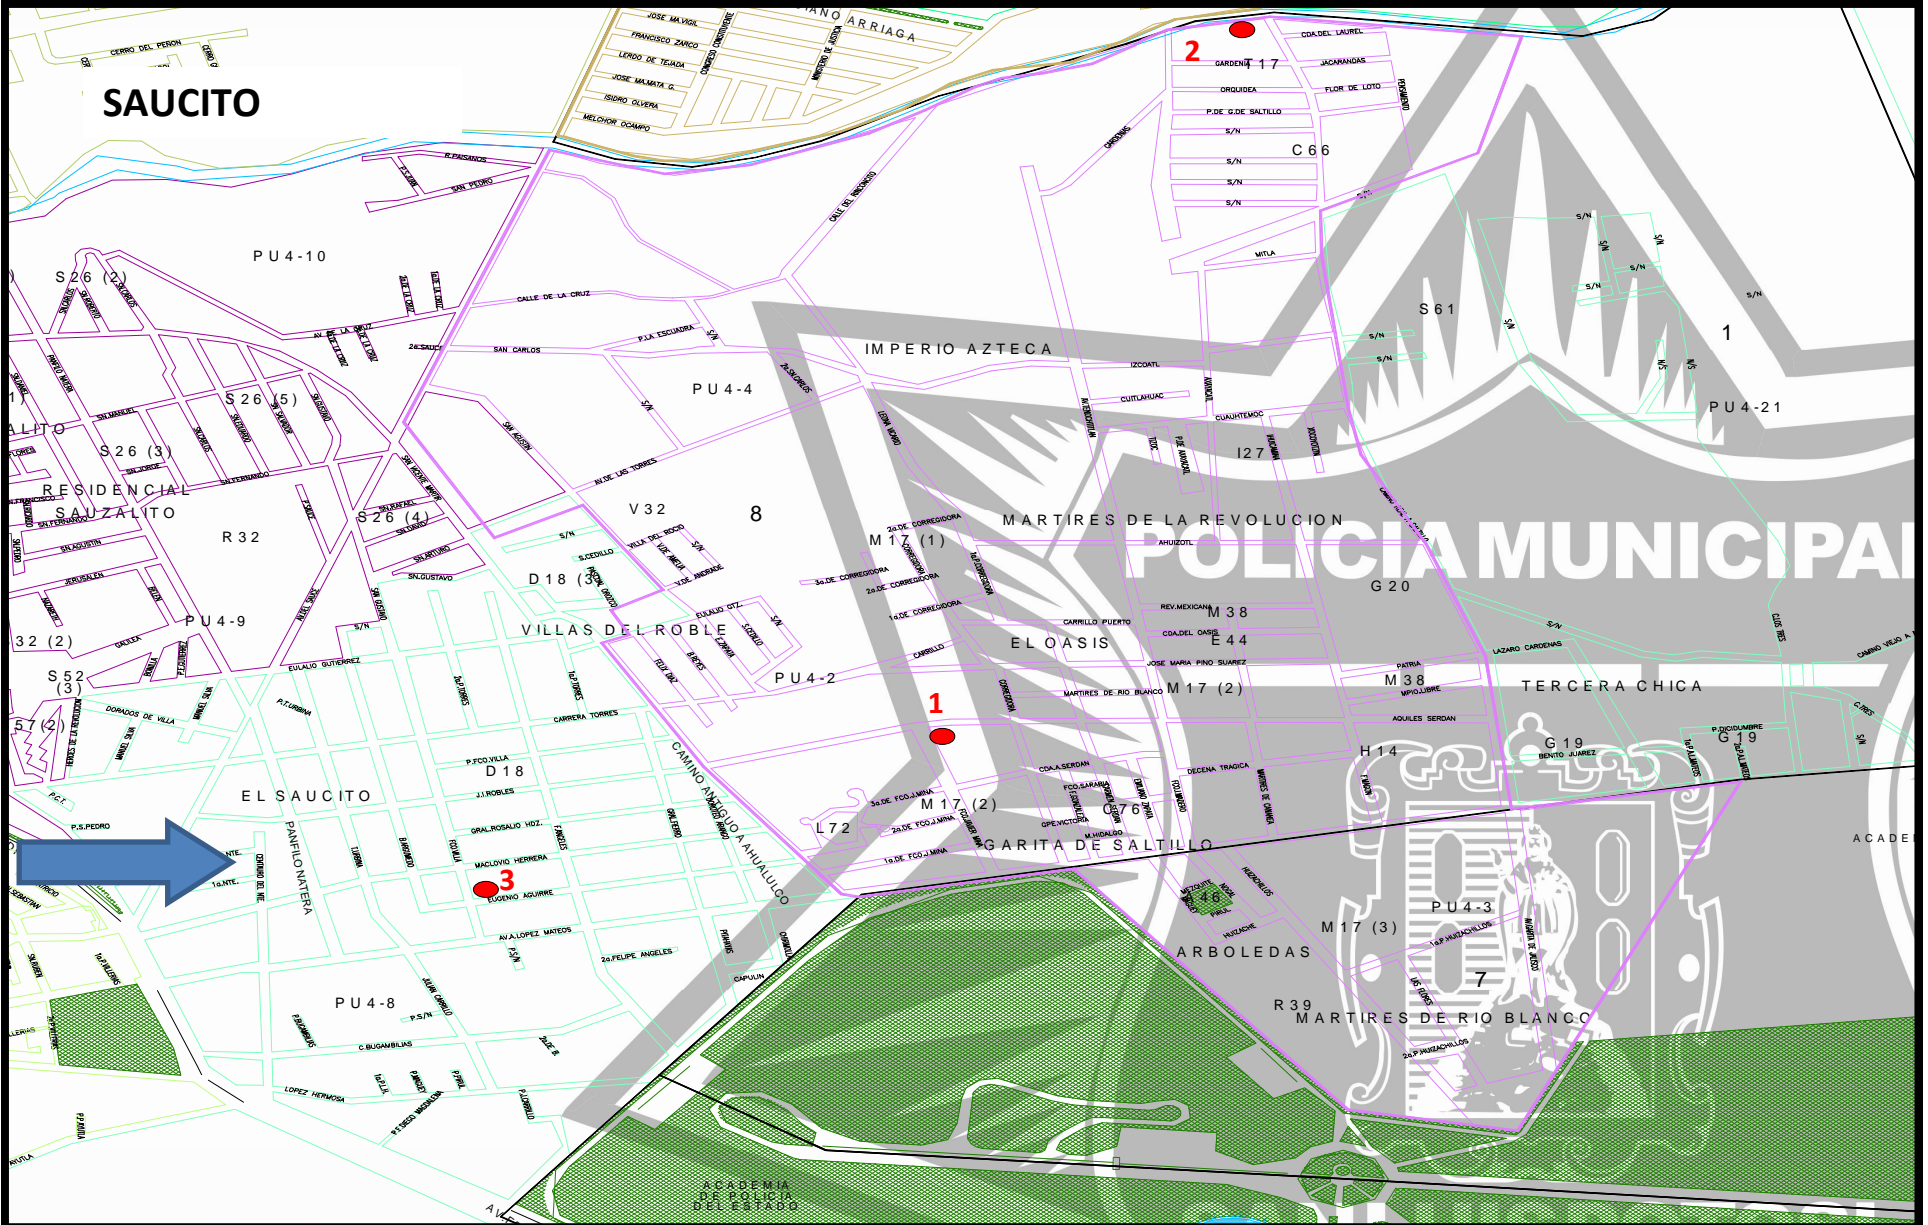

H. AYUNTAMIENTO
SAN LUIS POTOSÍ
2019-2022

H. AYUNTAMIENTO DE SAN LUIS POTOSÍ

DIRECCIÓN GENERAL DE SEGURIDAD PÚBLICA MUNICIPAL