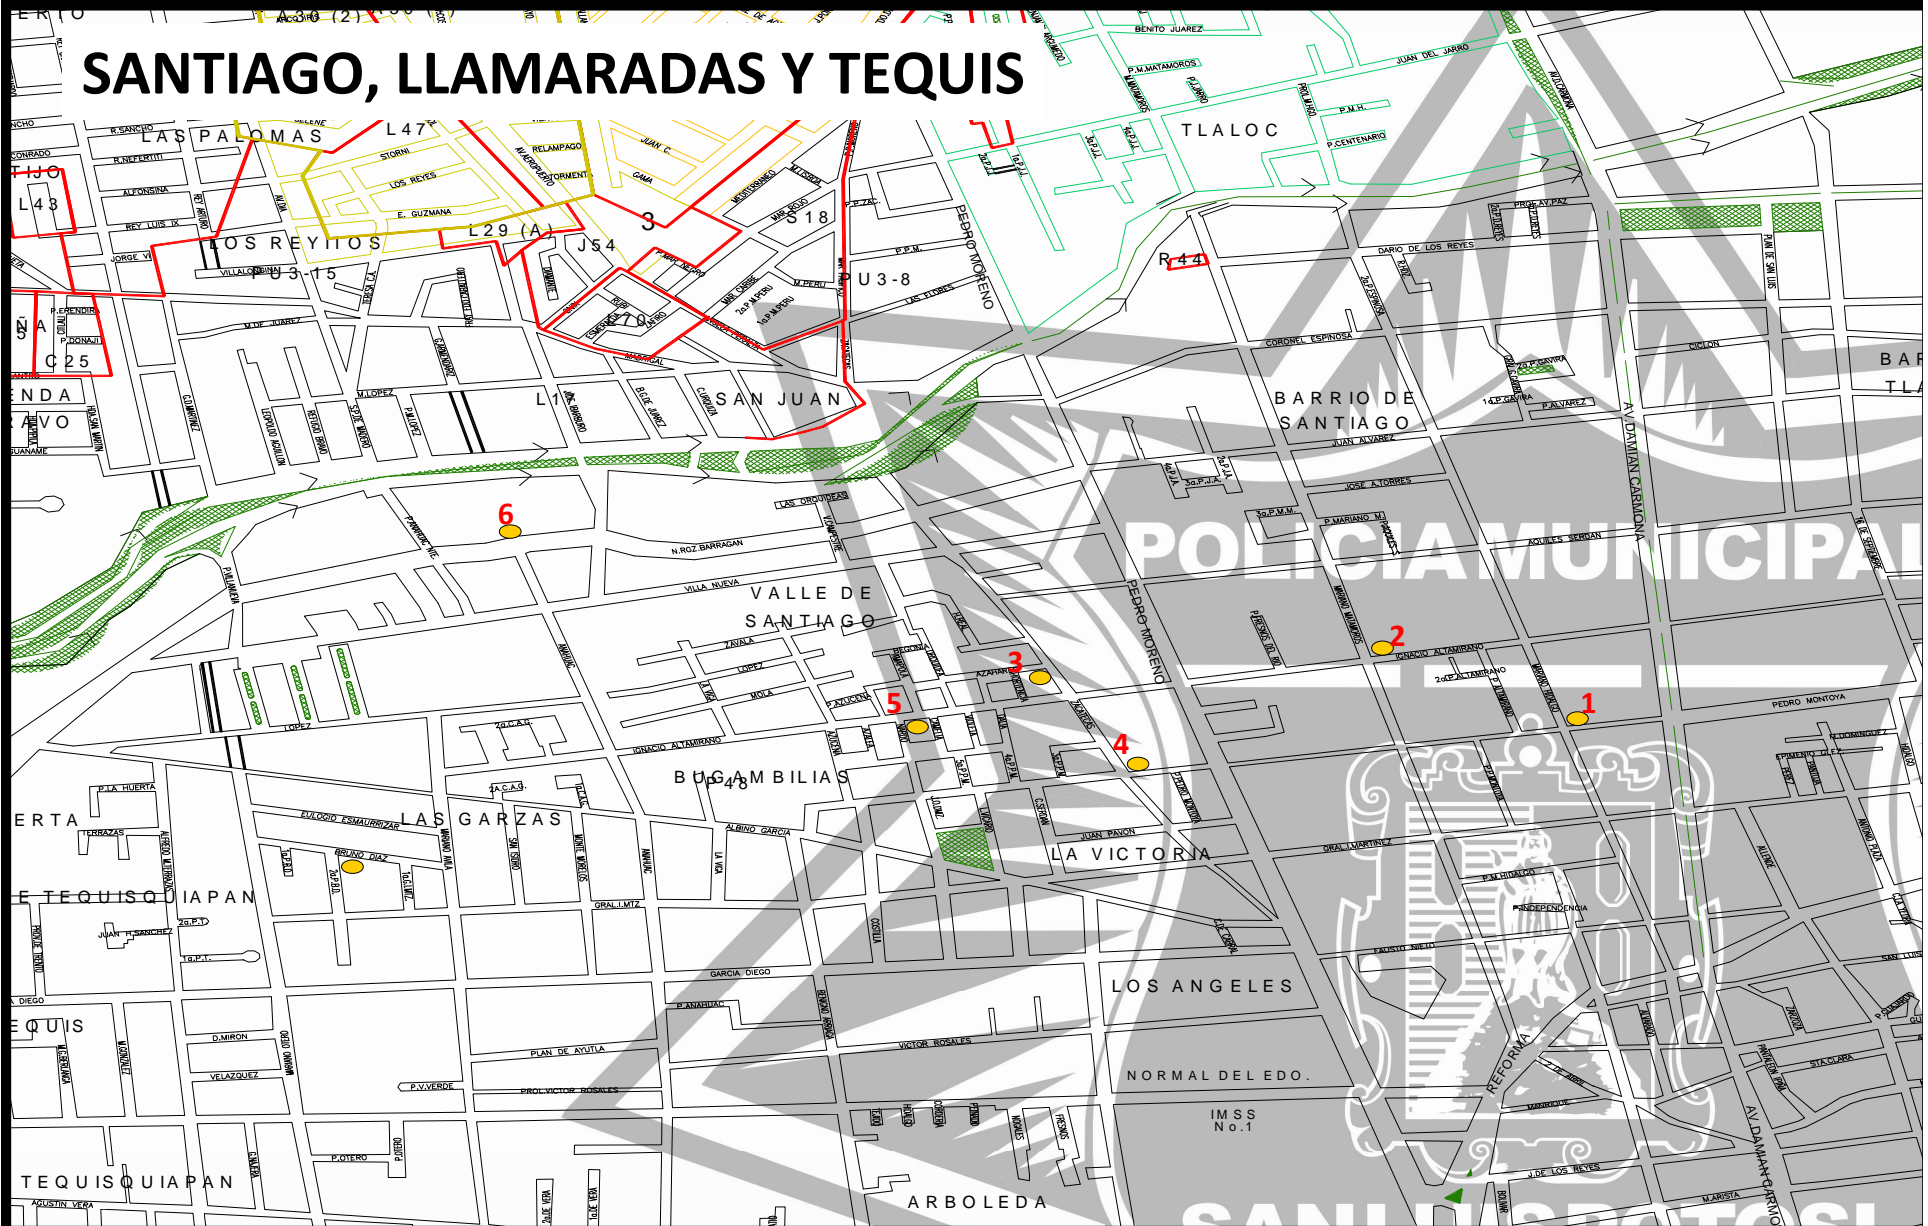

H. AYUNTAMIENTO
SAN LUIS POTOSÍ
2009-2012

H. AYUNTAMIENTO DE SAN LUIS POTOSÍ

DIRECCIÓN GENERAL DE SEGURIDAD PÚBLICA MUNICIPAL

SANTIAGO, LLAMARADAS Y TEQUIS