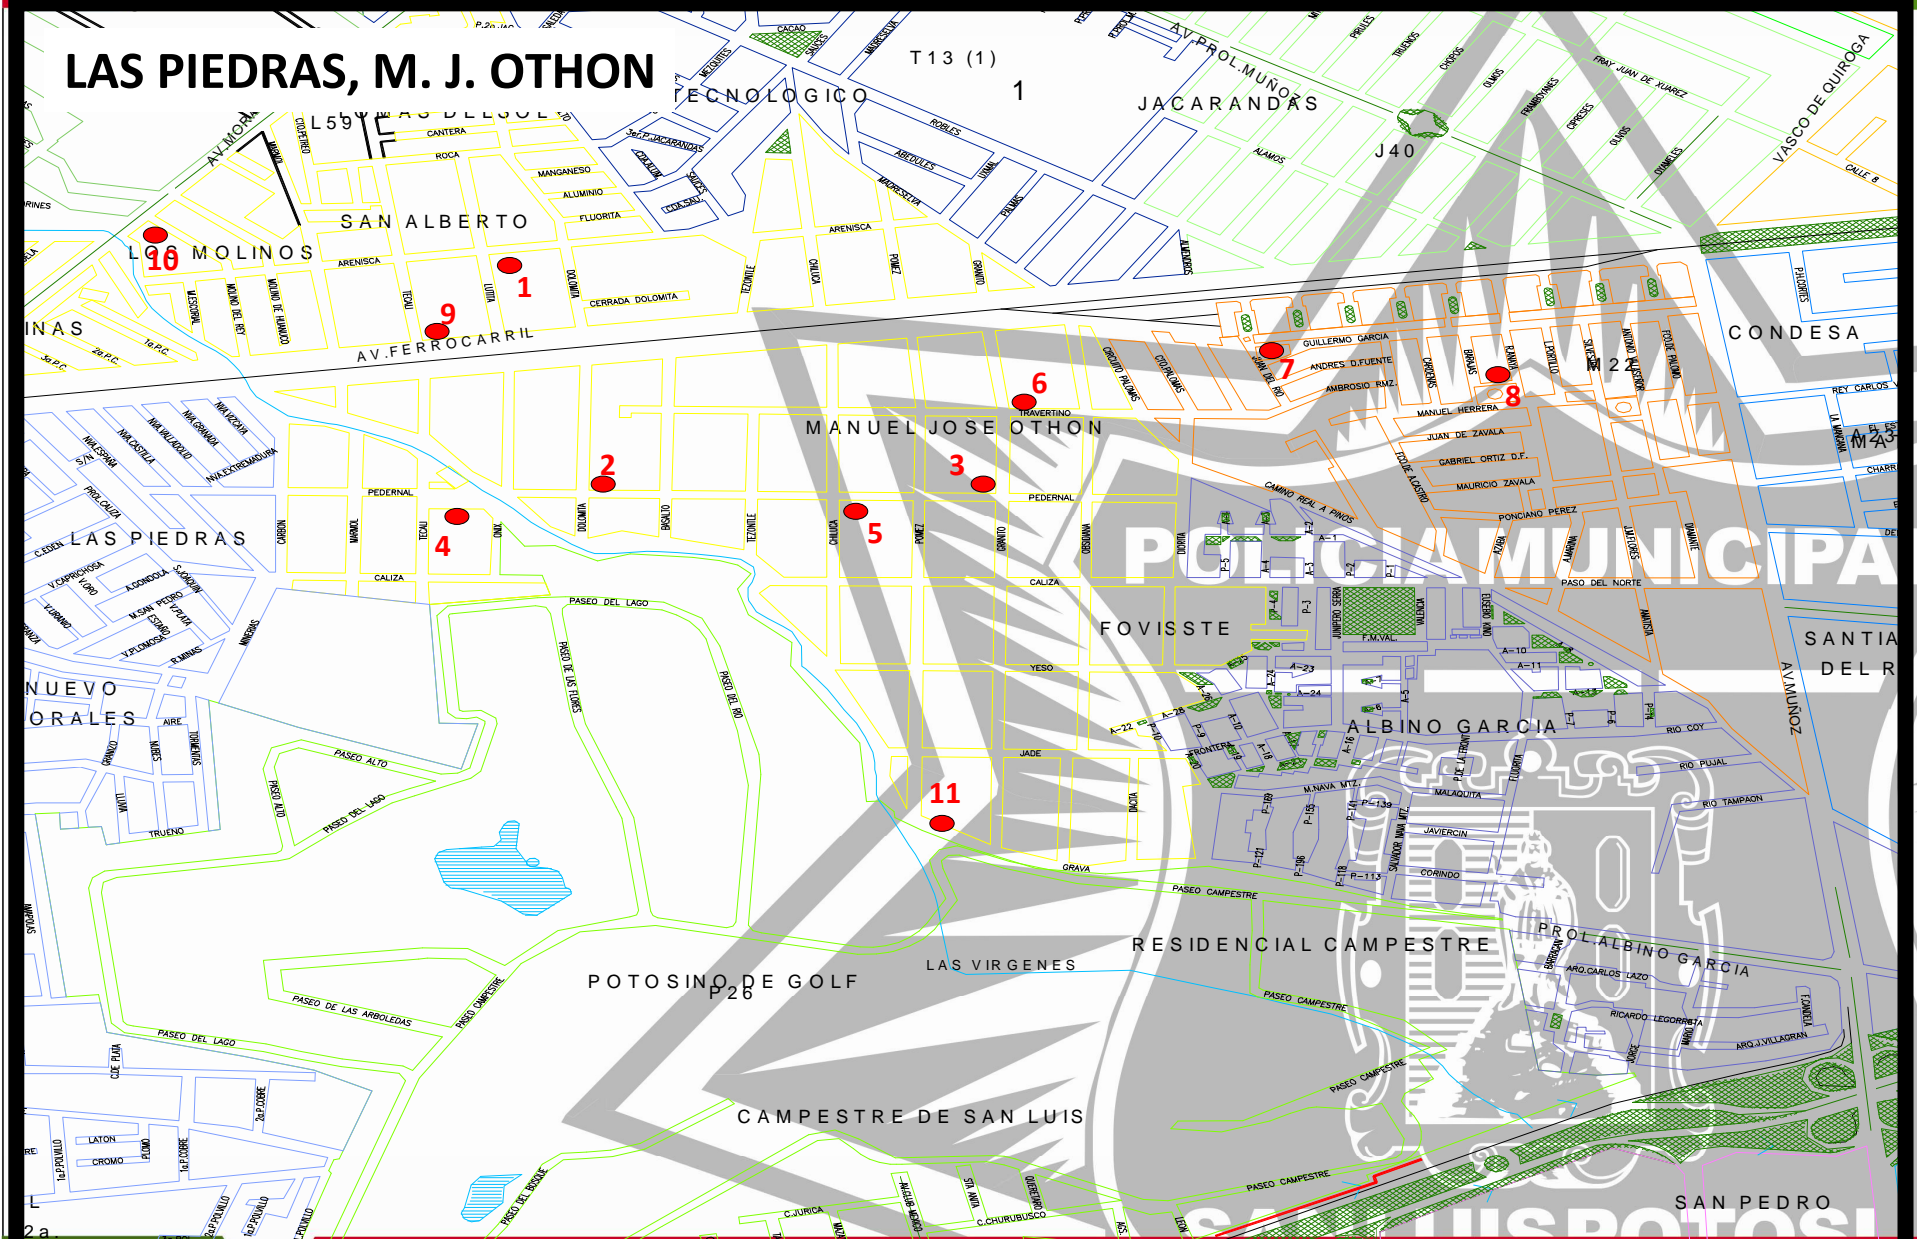

H. AYUNTAMIENTO
SAN LUIS POTOSÍ
2019-2022

H. AYUNTAMIENTO DE SAN LUIS POTOSÍ

DIRECCIÓN GENERAL DE SEGURIDAD PÚBLICA MUNICIPAL

H. AYUNTAMIENTO
SAN LUIS POTOSÍ
1917-2017

H. AYUNTAMIENTO DE SAN LUIS POTOSÍ

DIRECCIÓN GENERAL DE SEGURIDAD PÚBLICA MUNICIPAL