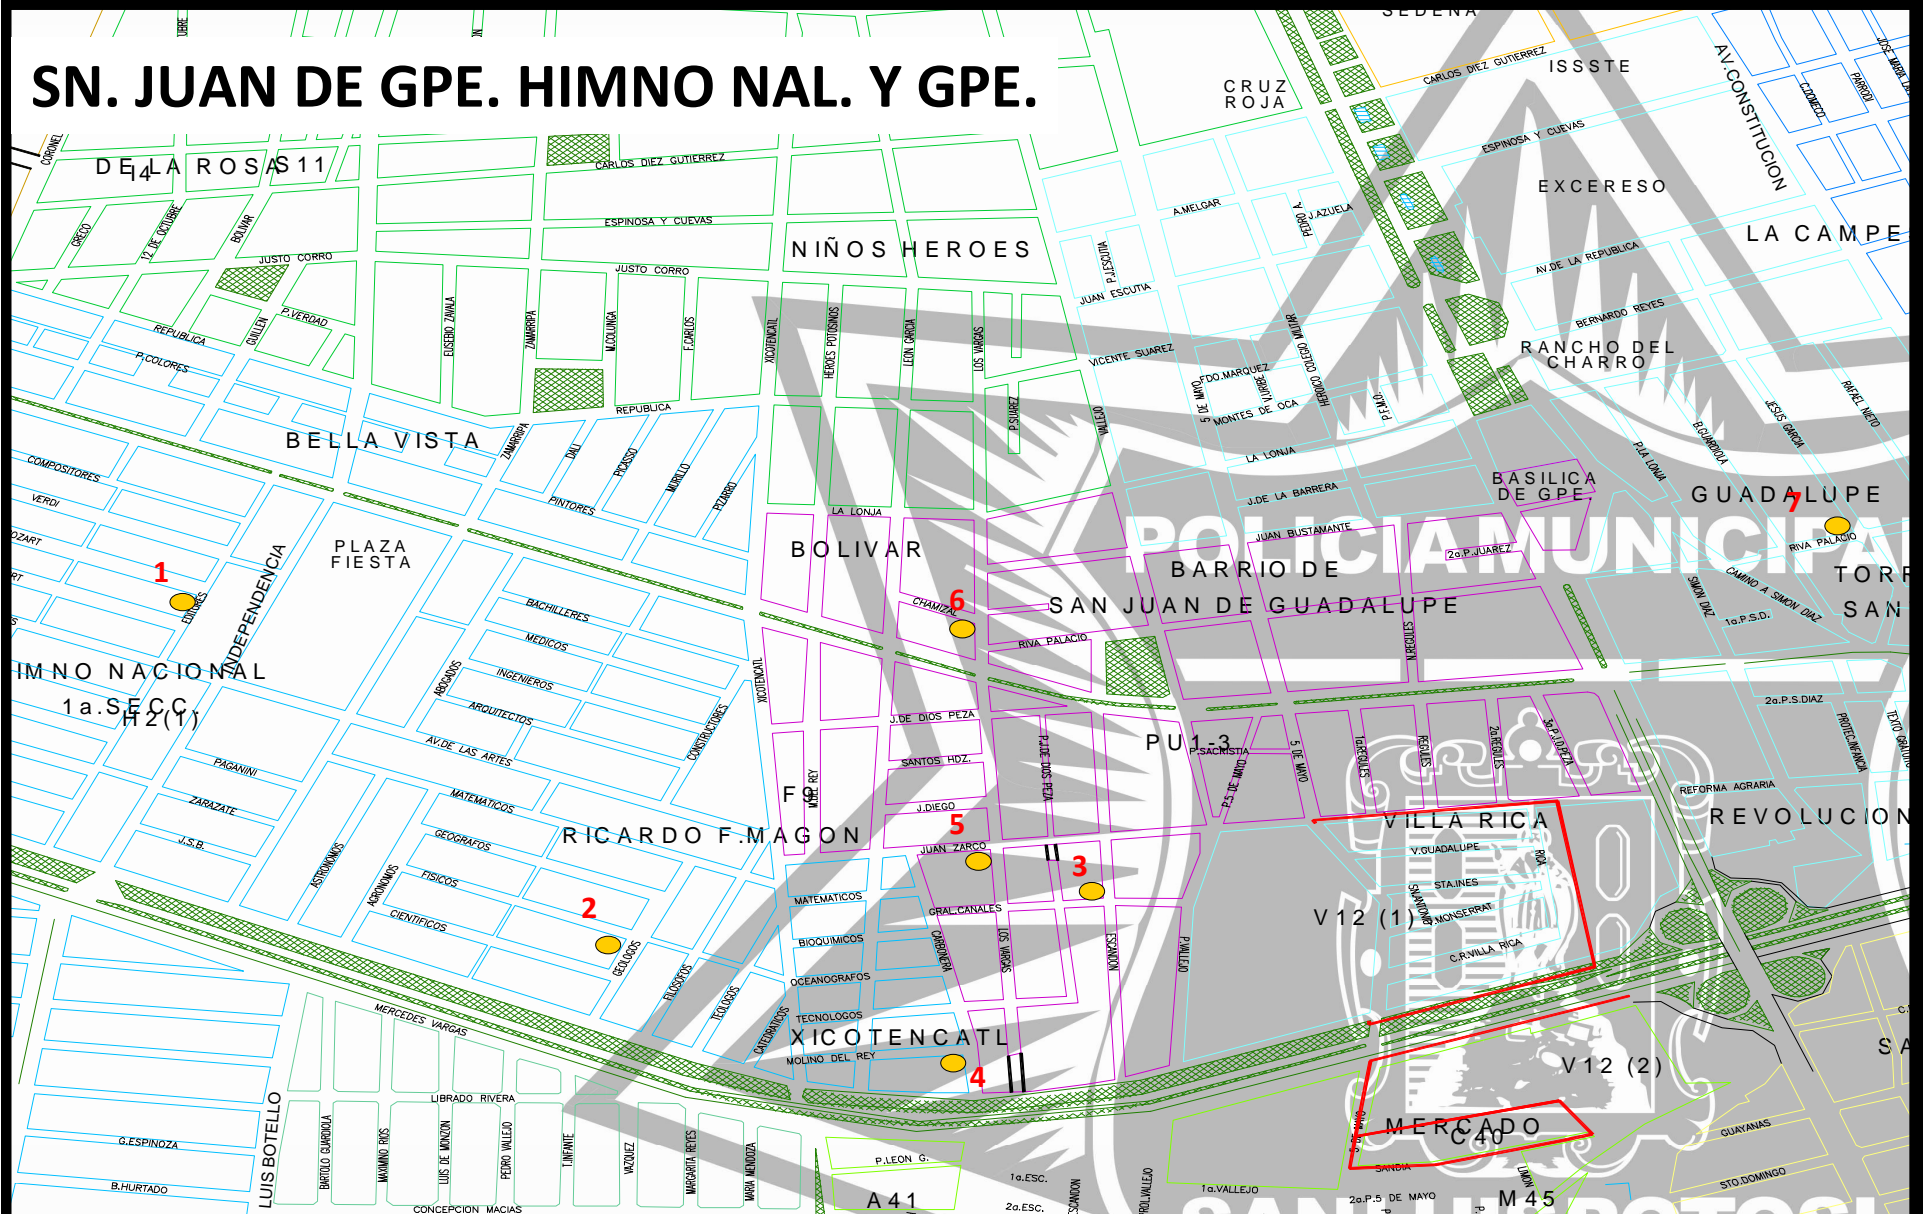

H. AYUNTAMIENTO
SAN LUIS POTOSÍ
2009-2012

H. AYUNTAMIENTO DE SAN LUIS POTOSÍ

DIRECCIÓN GENERAL DE SEGURIDAD PÚBLICA MUNICIPAL

SN. JUAN DE GPE. HIMNO NAL. Y GPE.