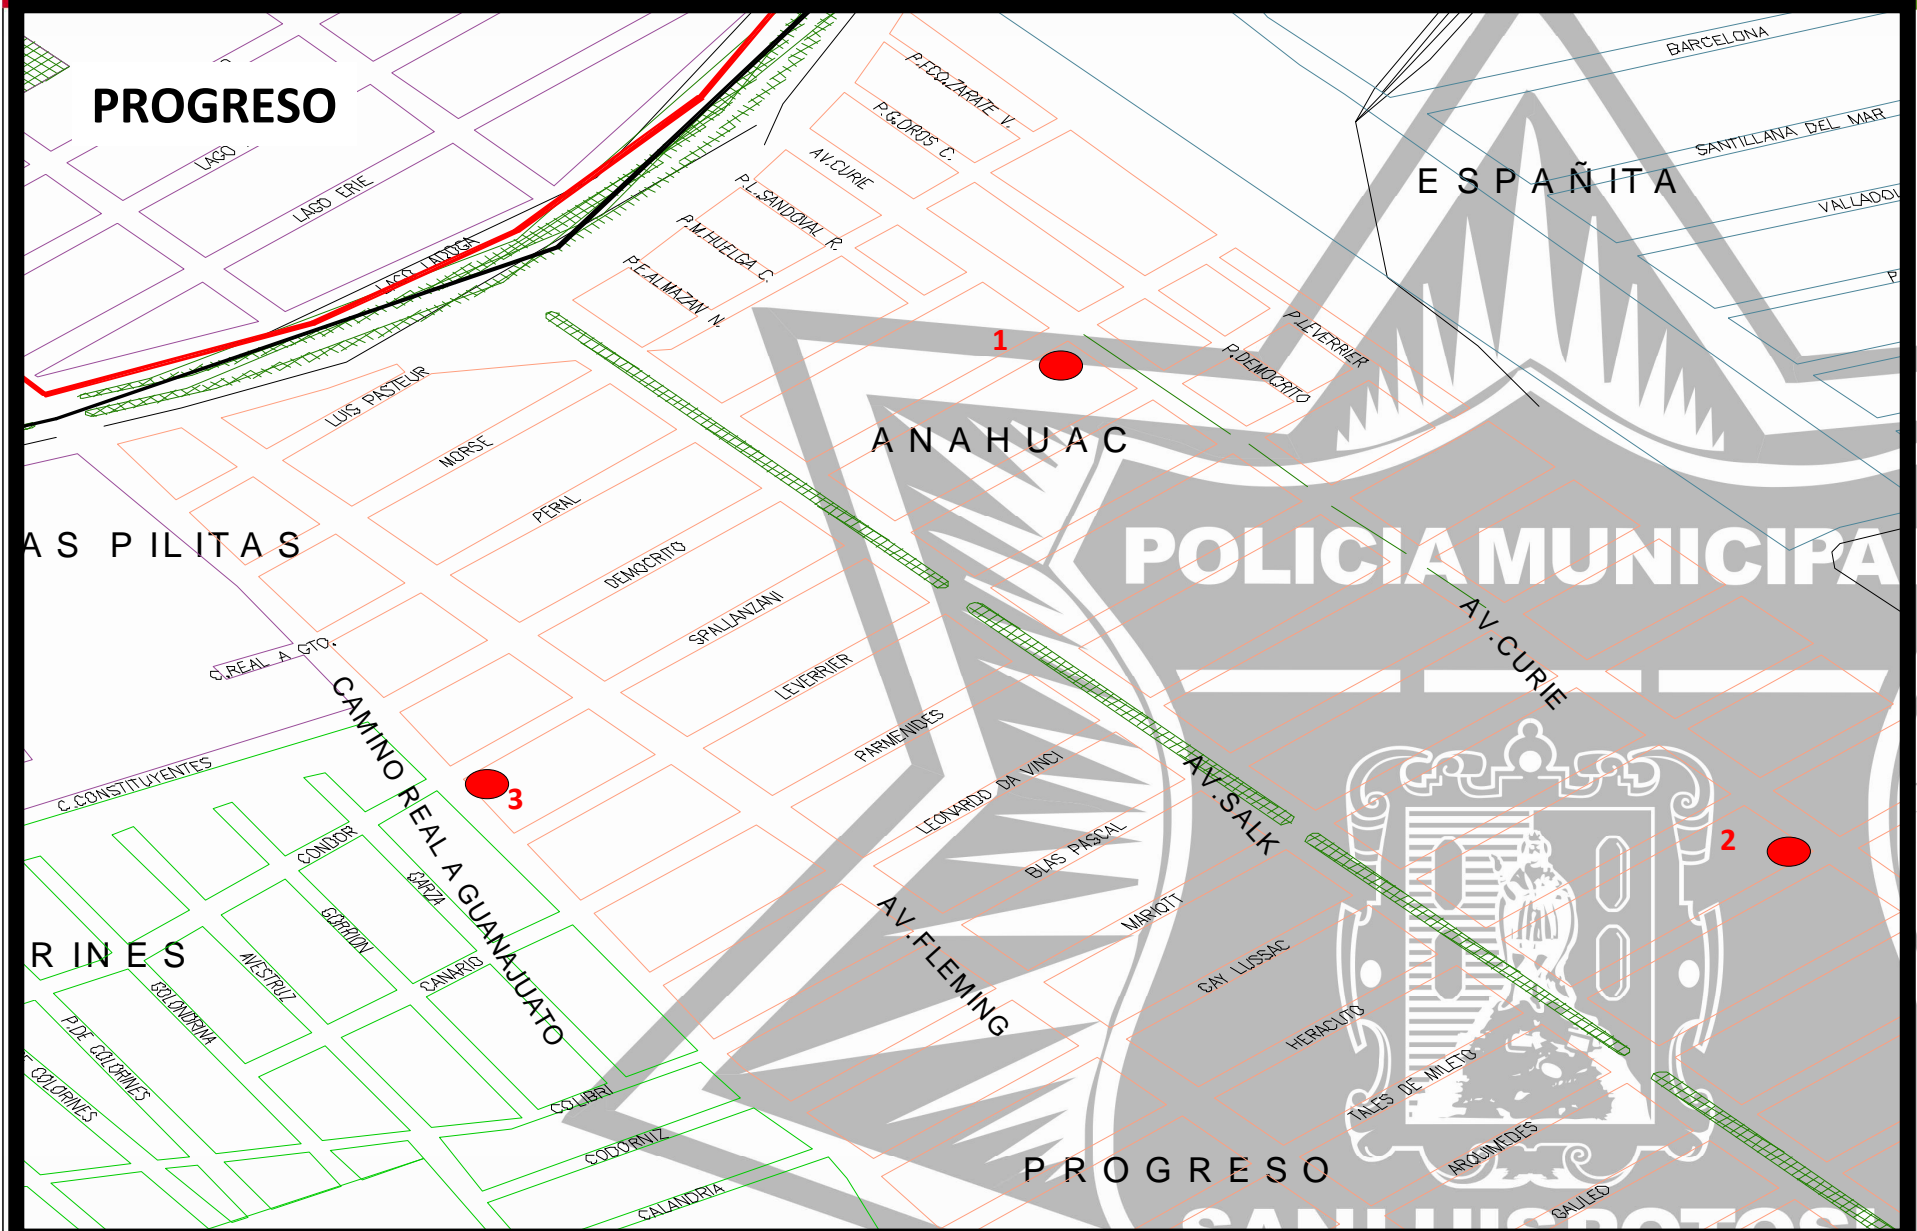

H. AYUNTAMIENTO
SAN LUIS POTOSÍ
2019-2022

H. AYUNTAMIENTO DE SAN LUIS POTOSÍ

DIRECCIÓN GENERAL DE SEGURIDAD PÚBLICA MUNICIPAL