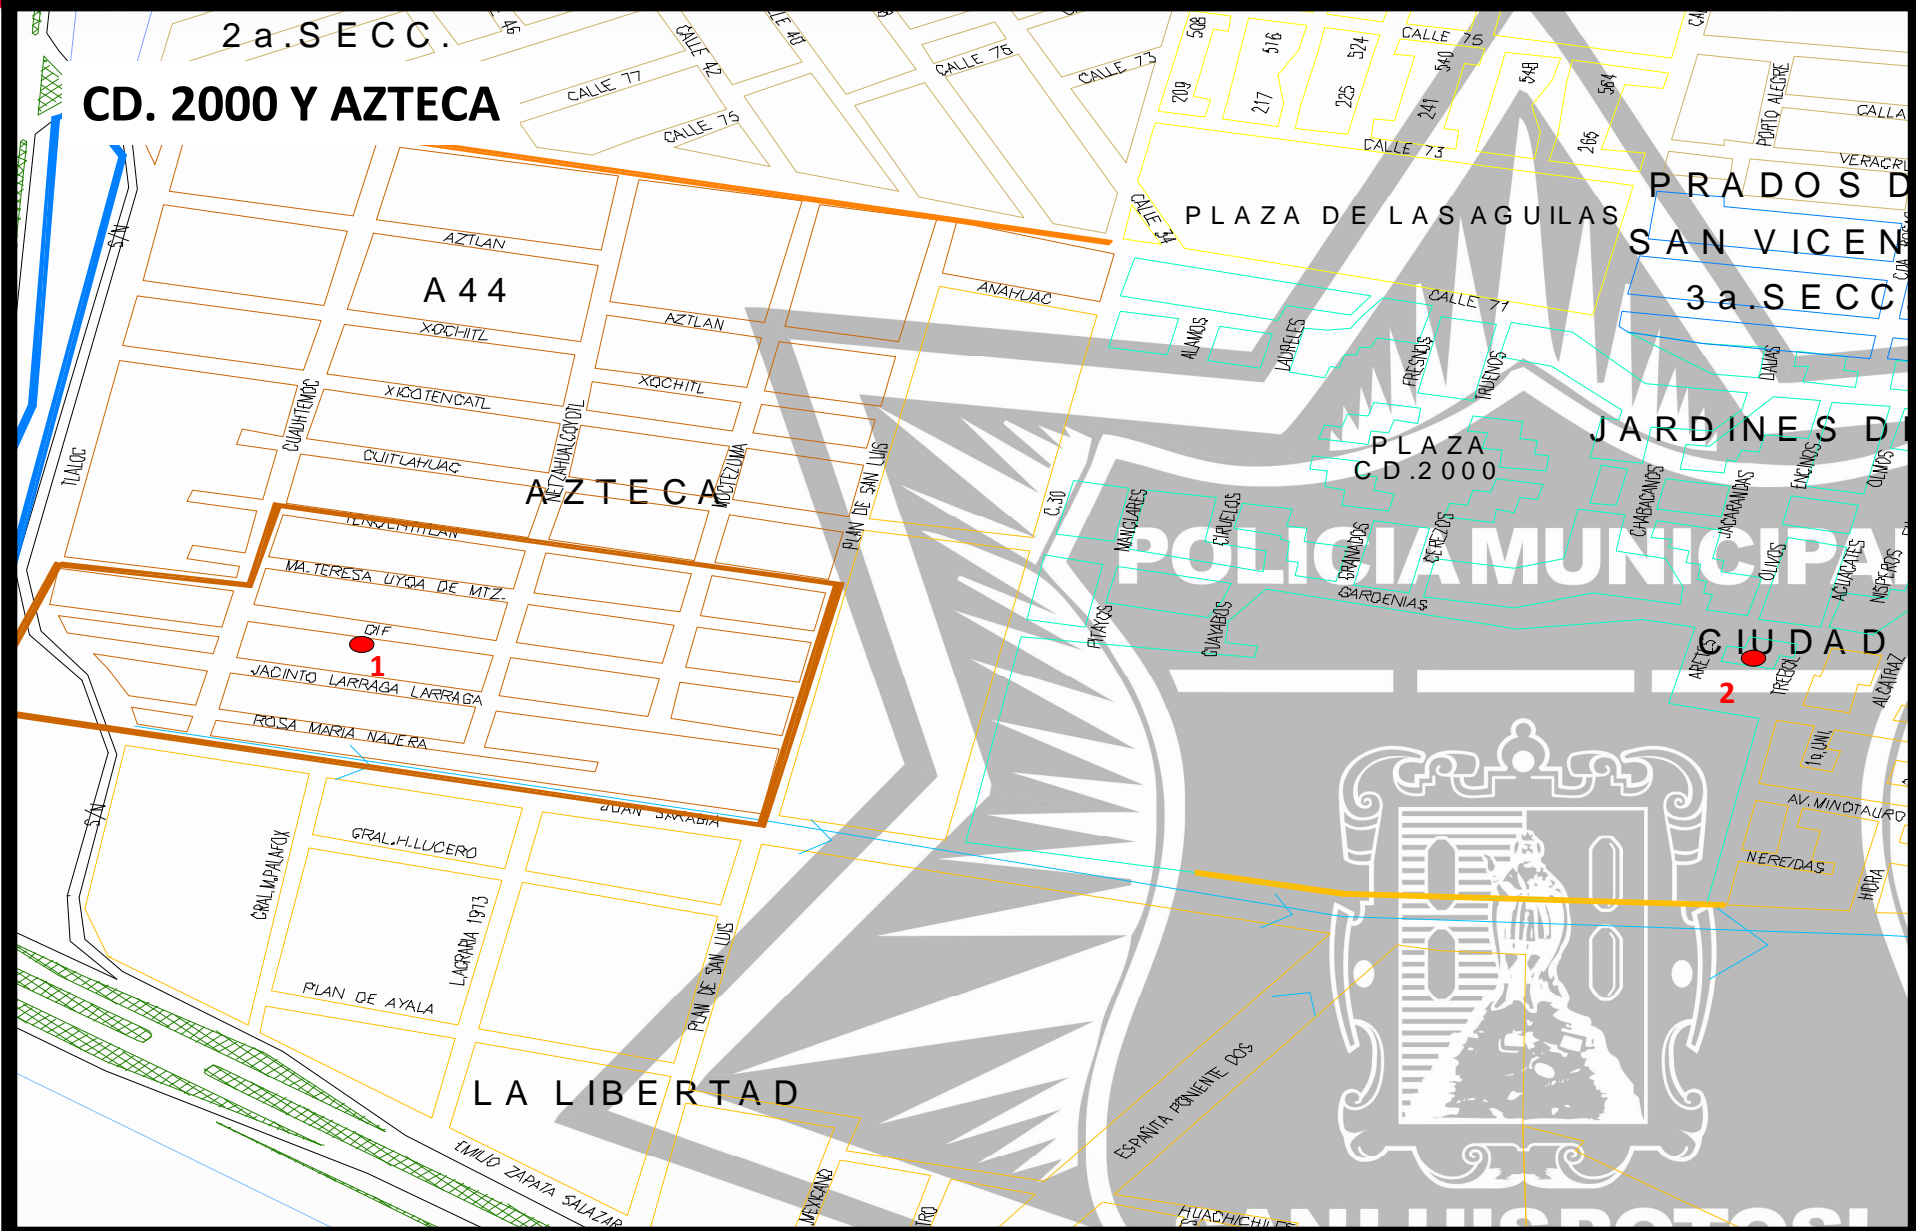

H. AYUNTAMIENTO DE SAN LUIS POTOSÍ

DIRECCIÓN GENERAL DE SEGURIDAD PÚBLICA MUNICIPAL

2a. SECC.
CD. 2000 Y AZTECA

A 44

AZTECA

LA LIBERTAD

POLICIA MUNICIPAL

PLAZA
CD. 2000

PRADOS DE
SAN VICENTE
3a. SECC.

JARDINES DE

CIUDAD