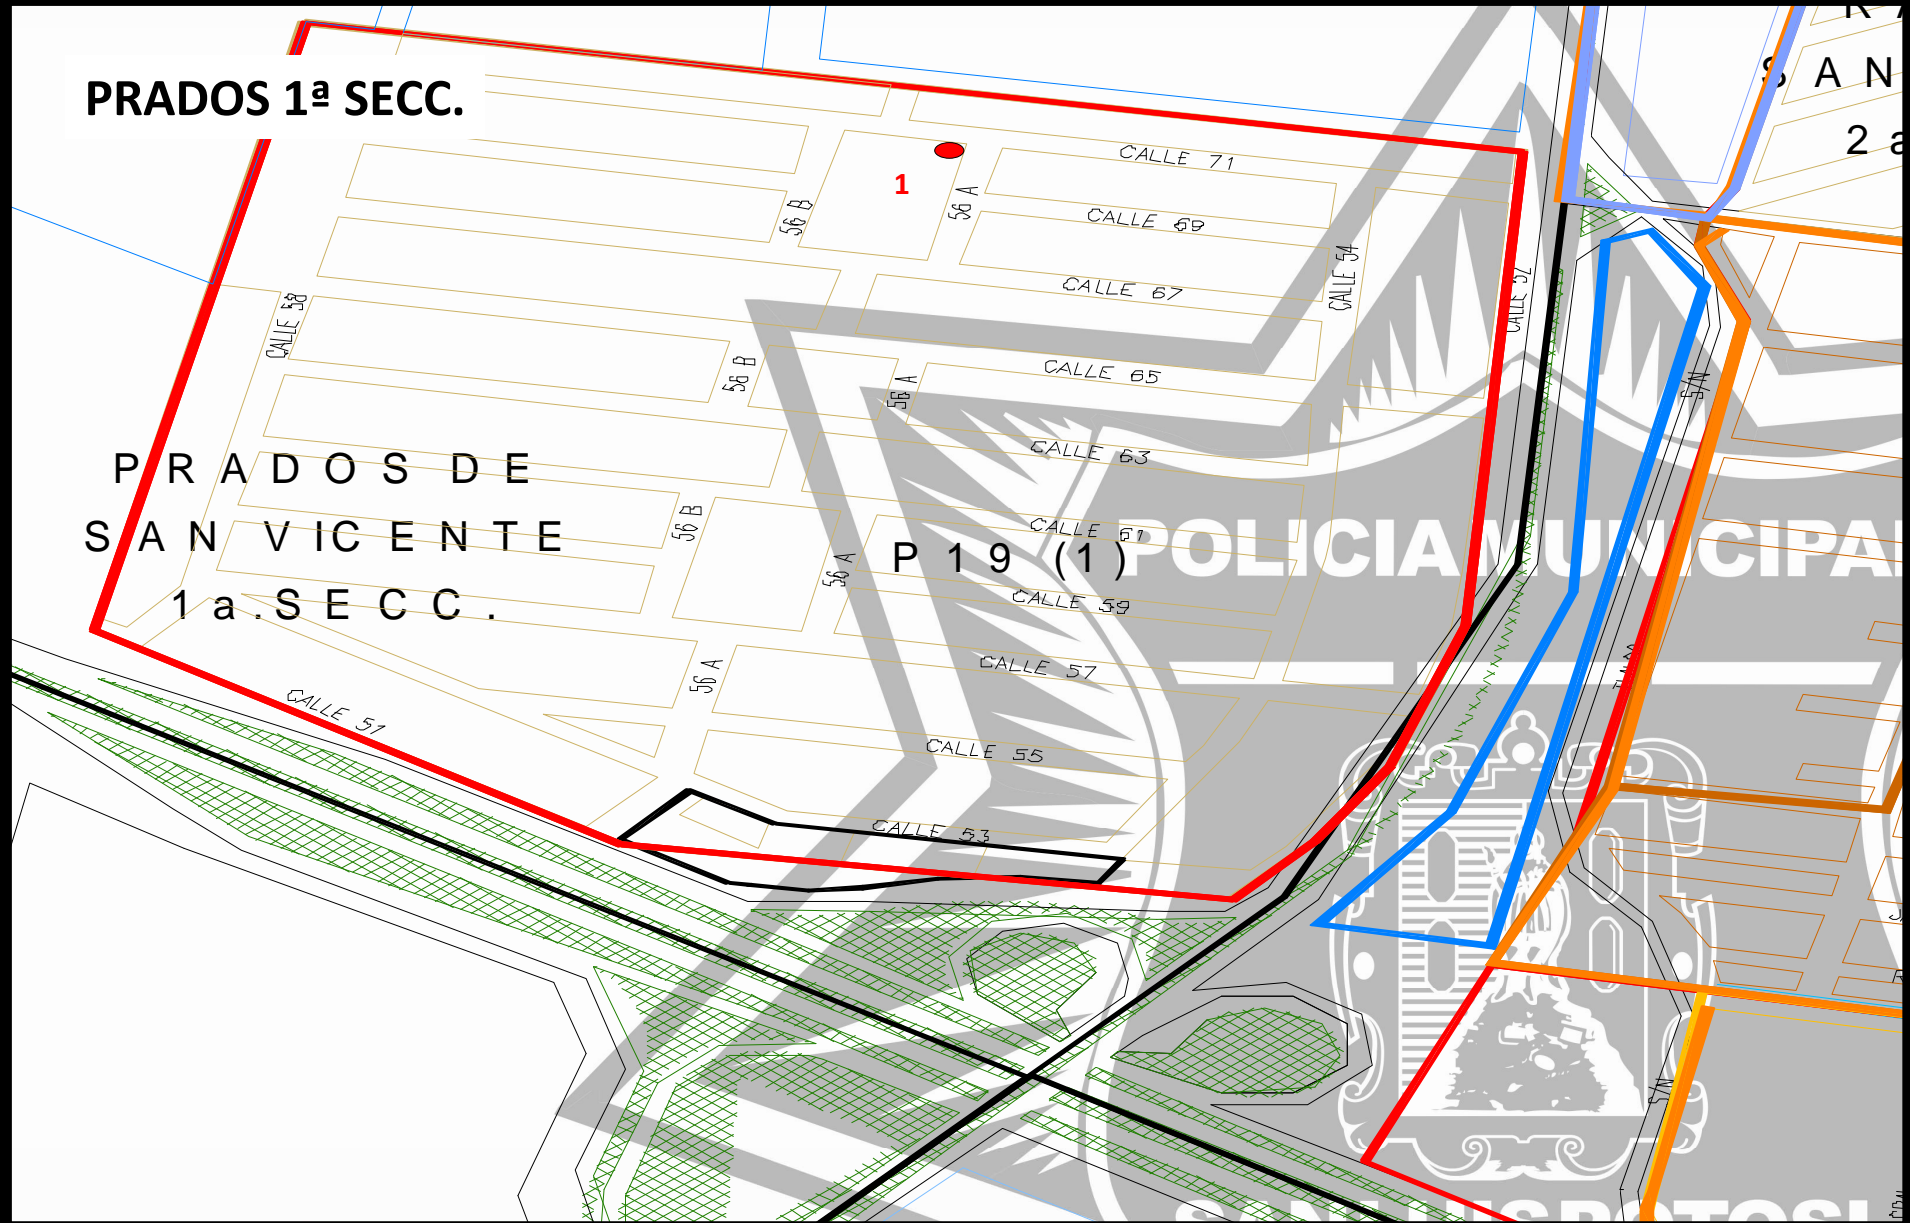

H. AYUNTAMIENTO
SAN LUIS POTOSÍ
2009-2012

H. AYUNTAMIENTO DE SAN LUIS POTOSÍ

DIRECCIÓN GENERAL DE SEGURIDAD PÚBLICA MUNICIPAL

PRADOS 1ª SECC.

PRADOS DE
SAN VICENTE
1ª SECC.

1

P 19 (1)