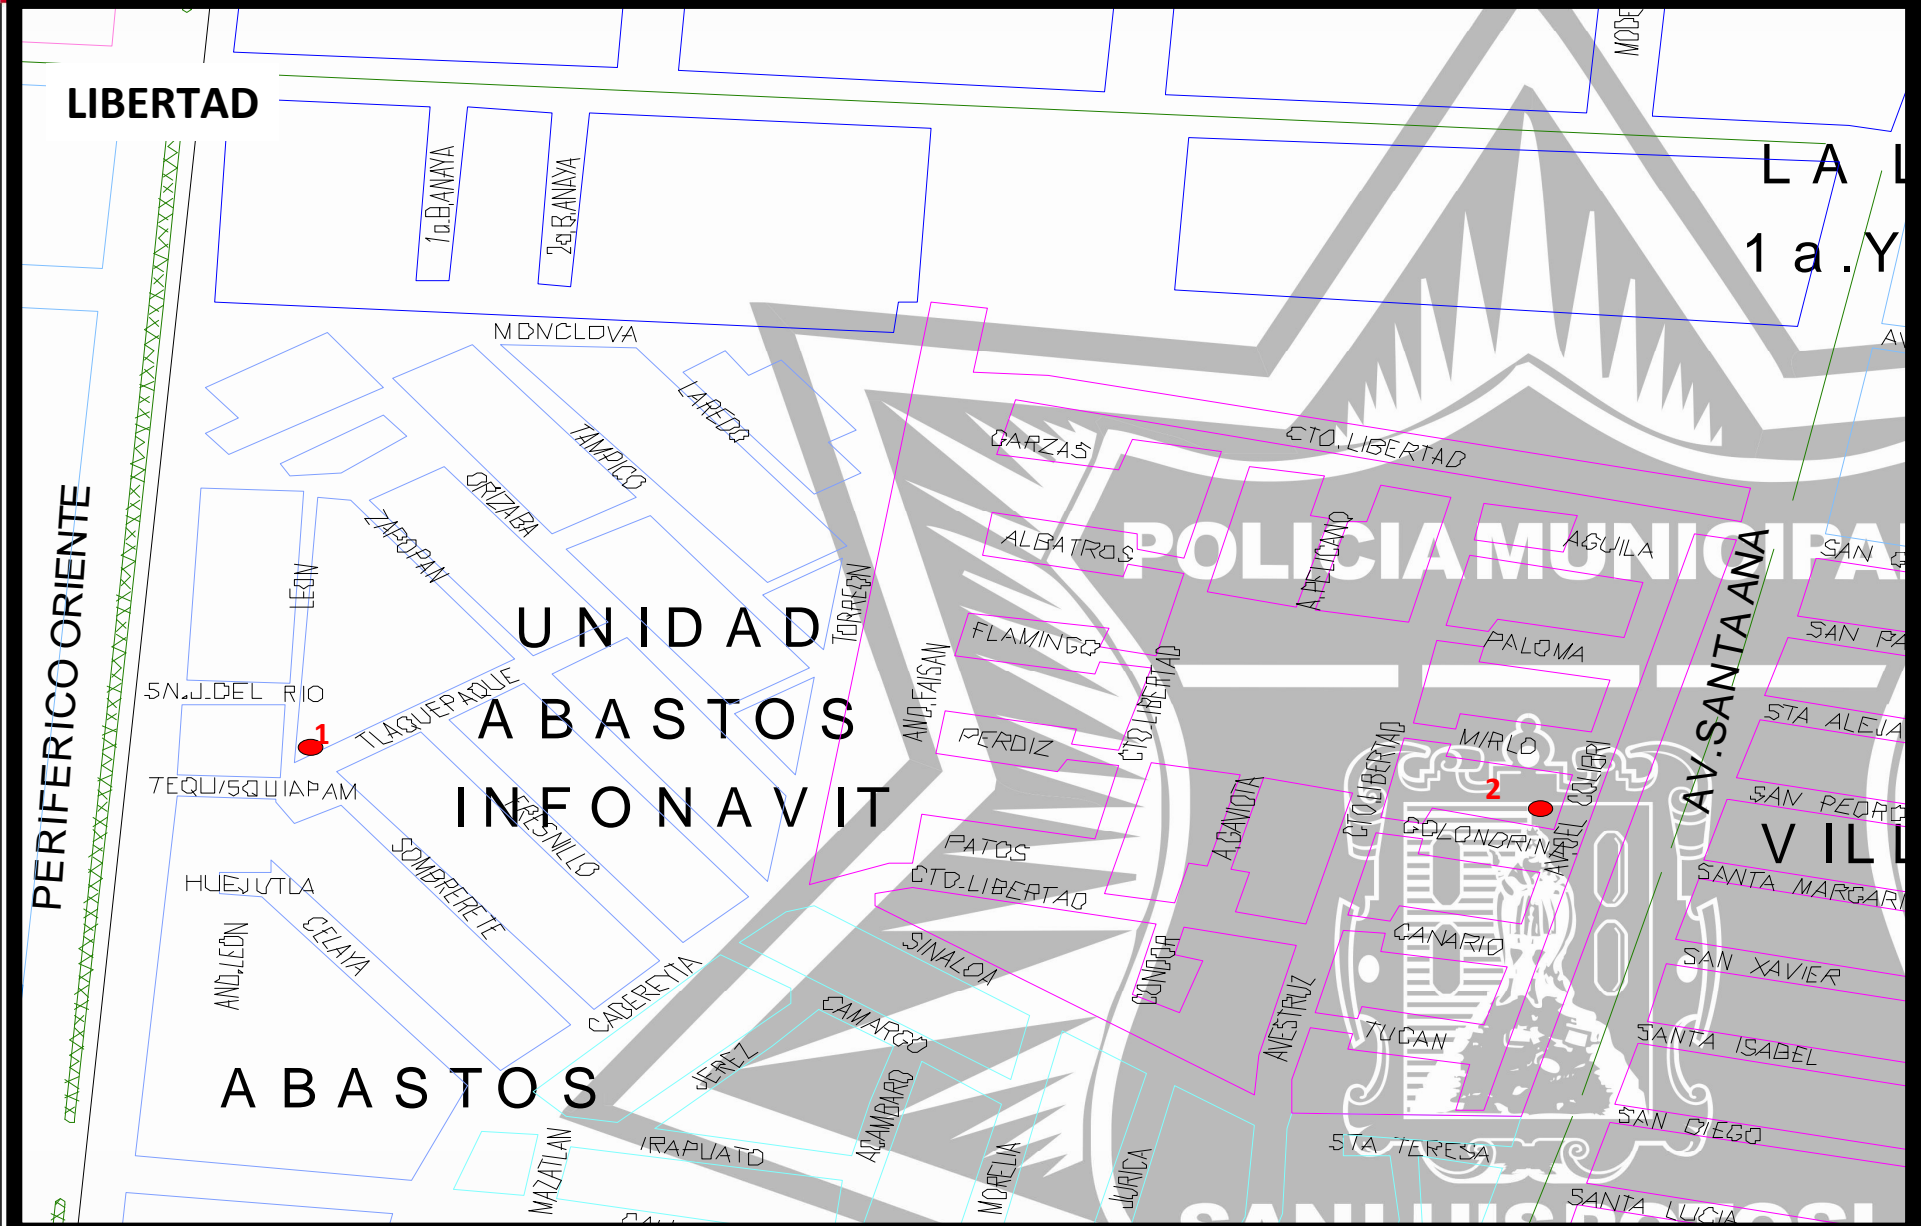

H. AYUNTAMIENTO DE SAN LUIS POTOSÍ

DIRECCIÓN GENERAL DE SEGURIDAD PÚBLICA MUNICIPAL