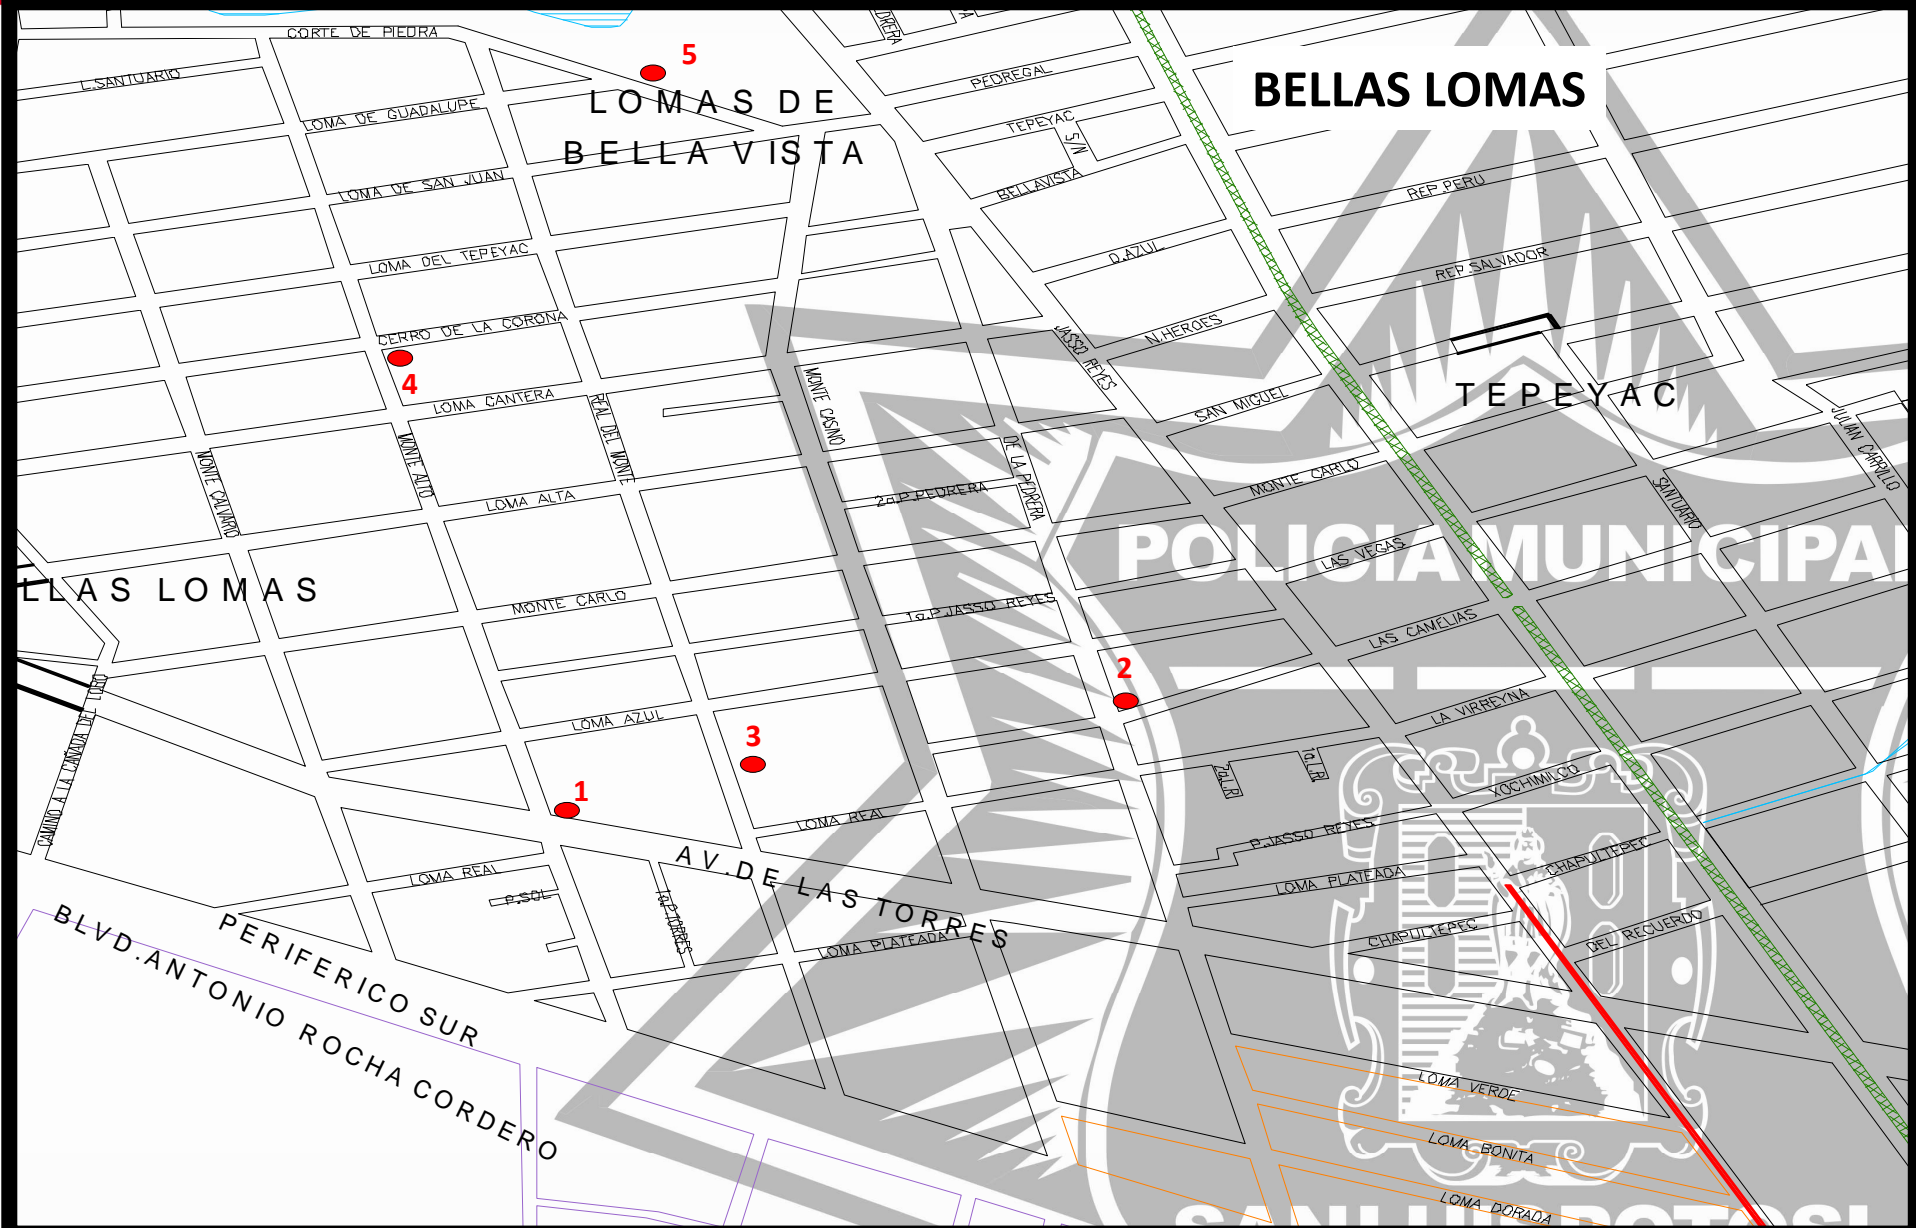

H. AYUNTAMIENTO
SAN LUIS POTOSÍ
2019-2022

H. AYUNTAMIENTO DE SAN LUIS POTOSÍ

DIRECCIÓN GENERAL DE SEGURIDAD PÚBLICA MUNICIPAL