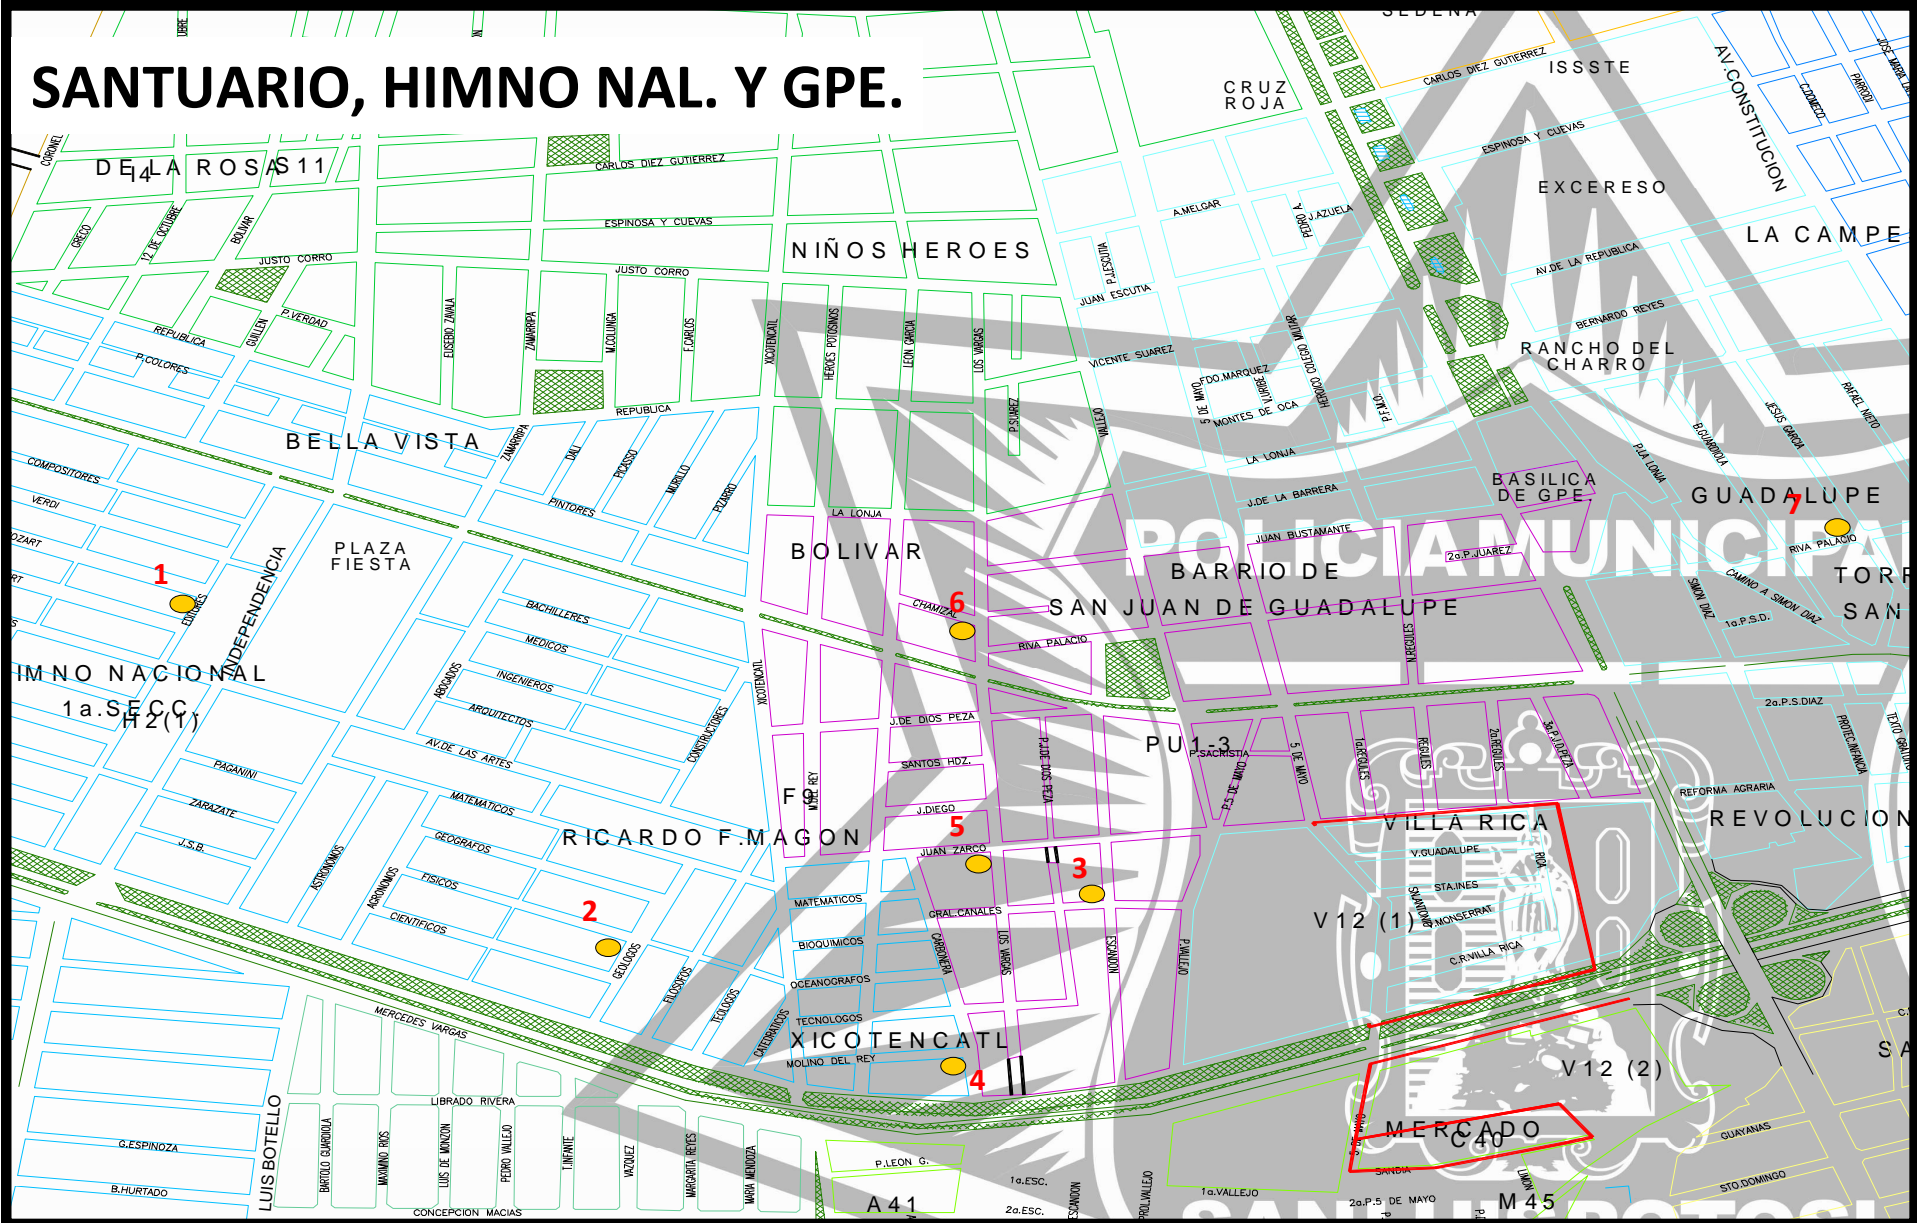

H. AYUNTAMIENTO
SAN LUIS POTOSÍ
2009-2012

H. AYUNTAMIENTO DE SAN LUIS POTOSÍ

DIRECCIÓN GENERAL DE SEGURIDAD PÚBLICA MUNICIPAL

SANTUARIO, HIMNO NAL. Y GPE.