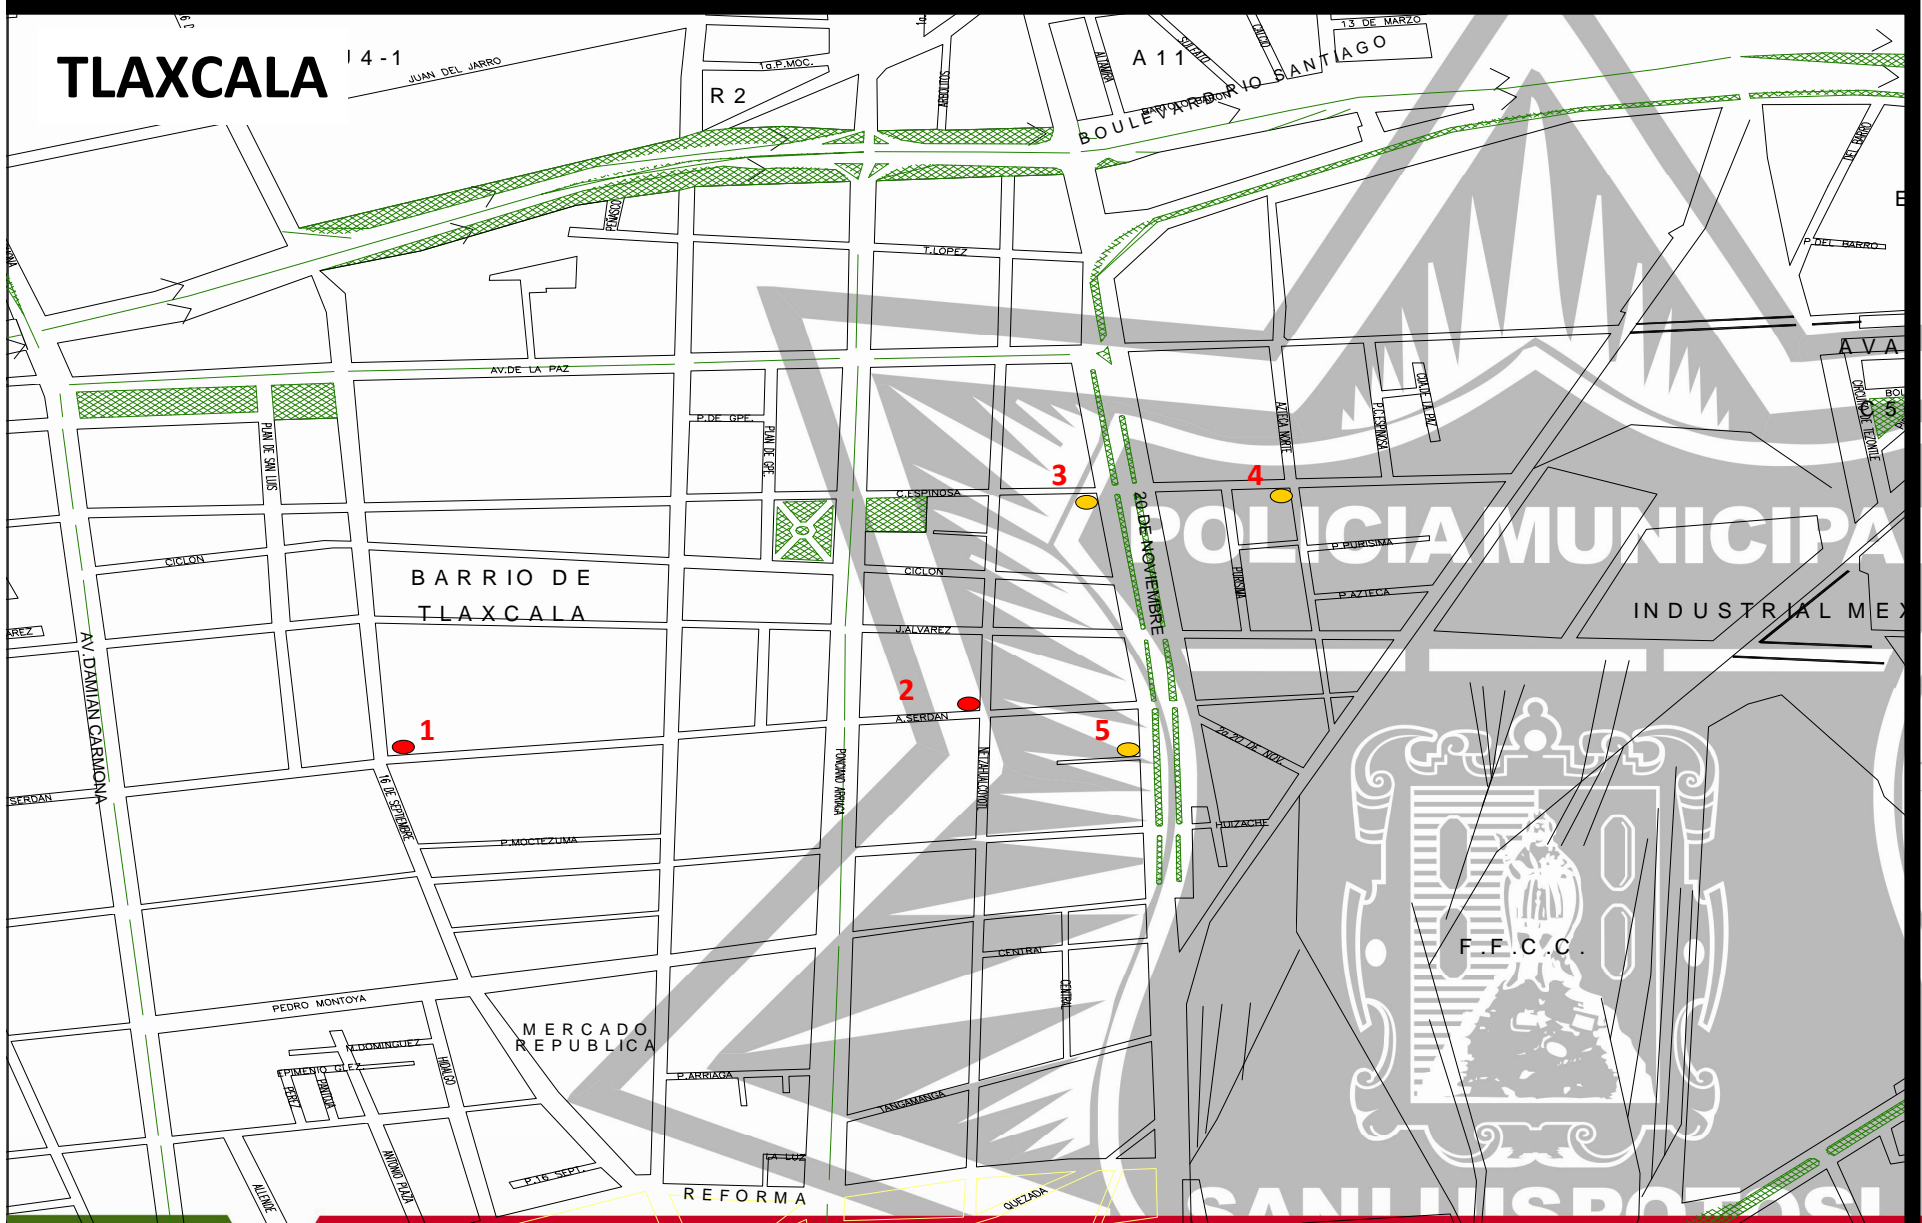

H. AYUNTAMIENTO
SAN LUIS POTOSÍ
2009-2012

H. AYUNTAMIENTO DE SAN LUIS POTOSÍ

DIRECCIÓN GENERAL DE SEGURIDAD PÚBLICA MUNICIPAL