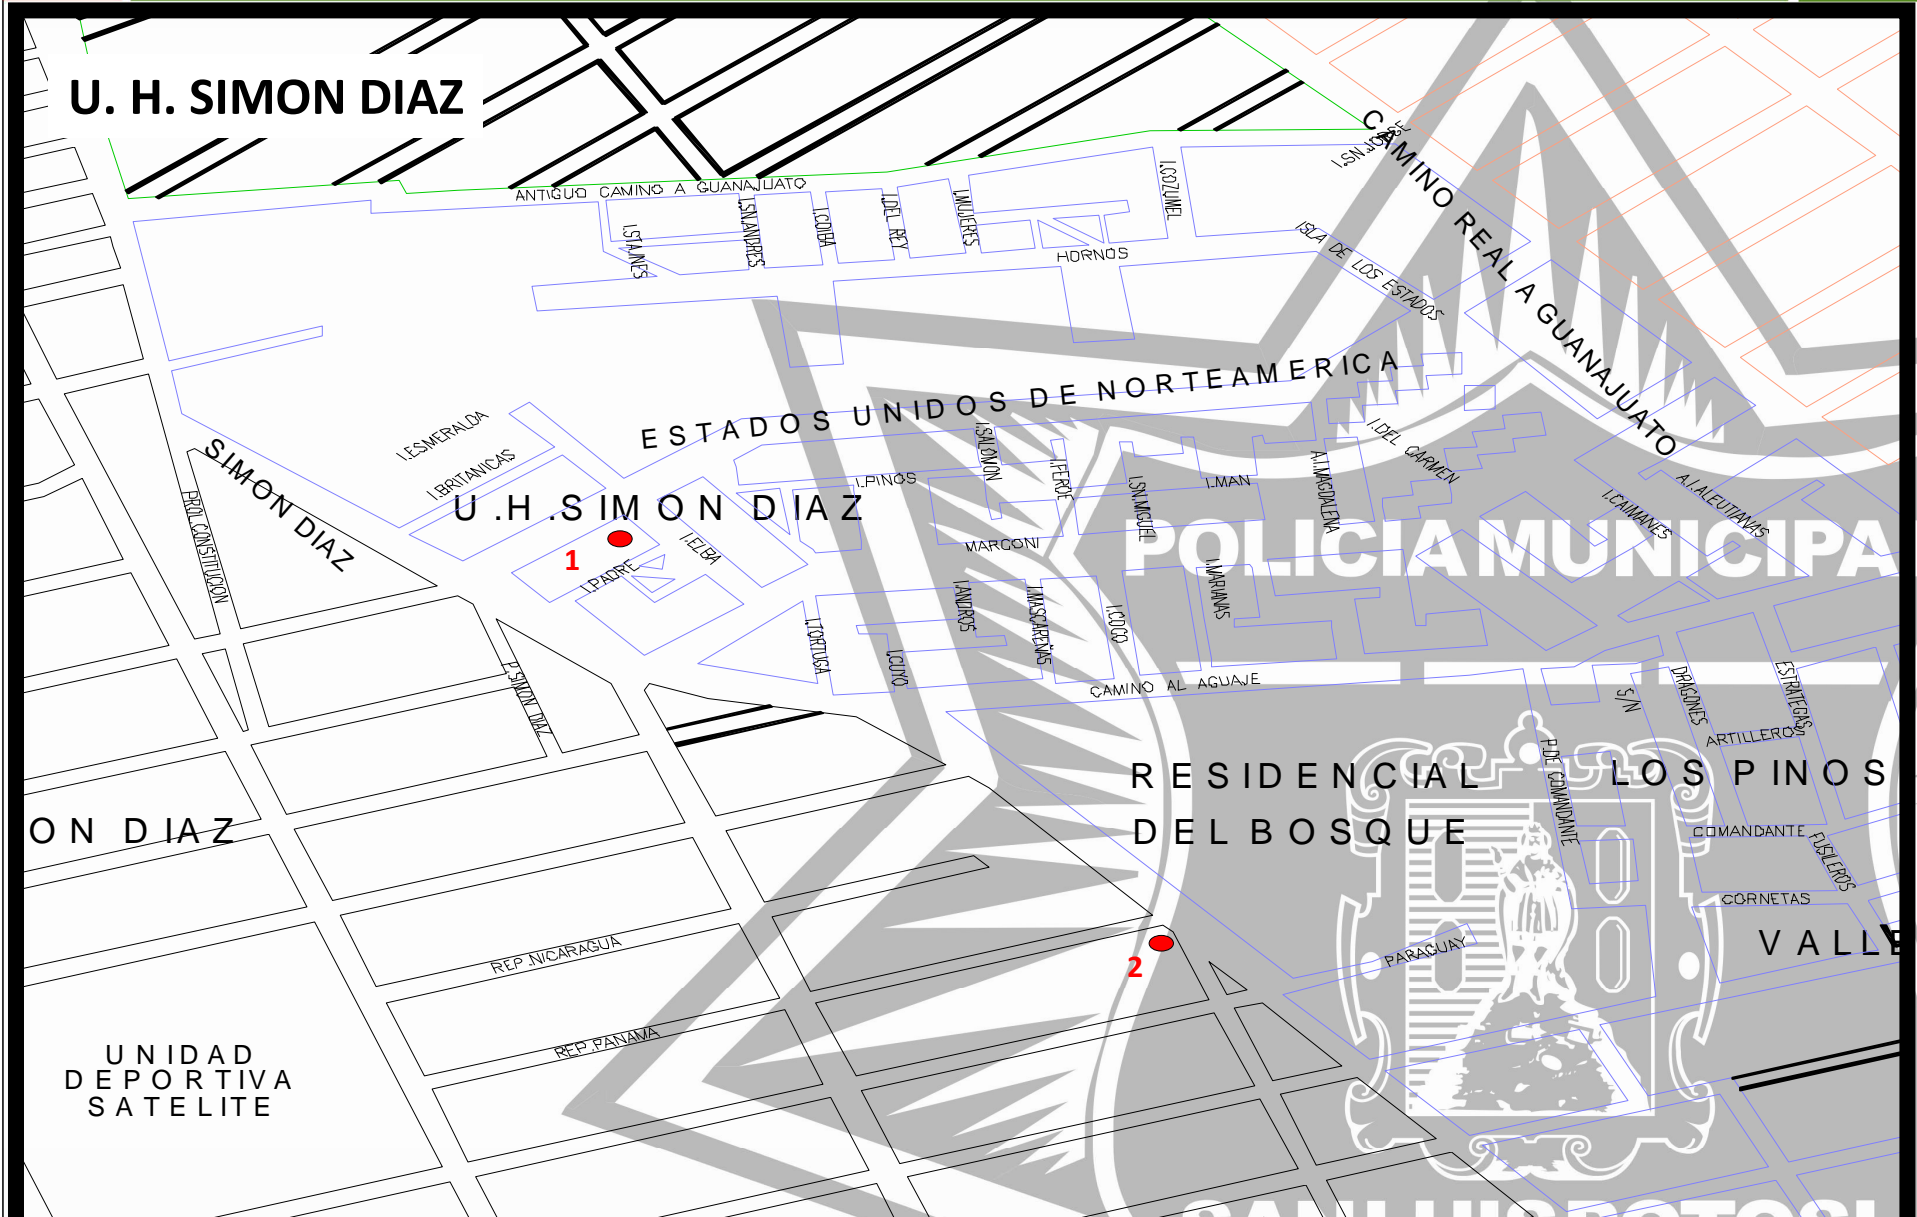

H. AYUNTAMIENTO
SAN LUIS POTOSÍ
2009-2012

H. AYUNTAMIENTO DE SAN LUIS POTOSÍ

DIRECCIÓN GENERAL DE SEGURIDAD PÚBLICA MUNICIPAL