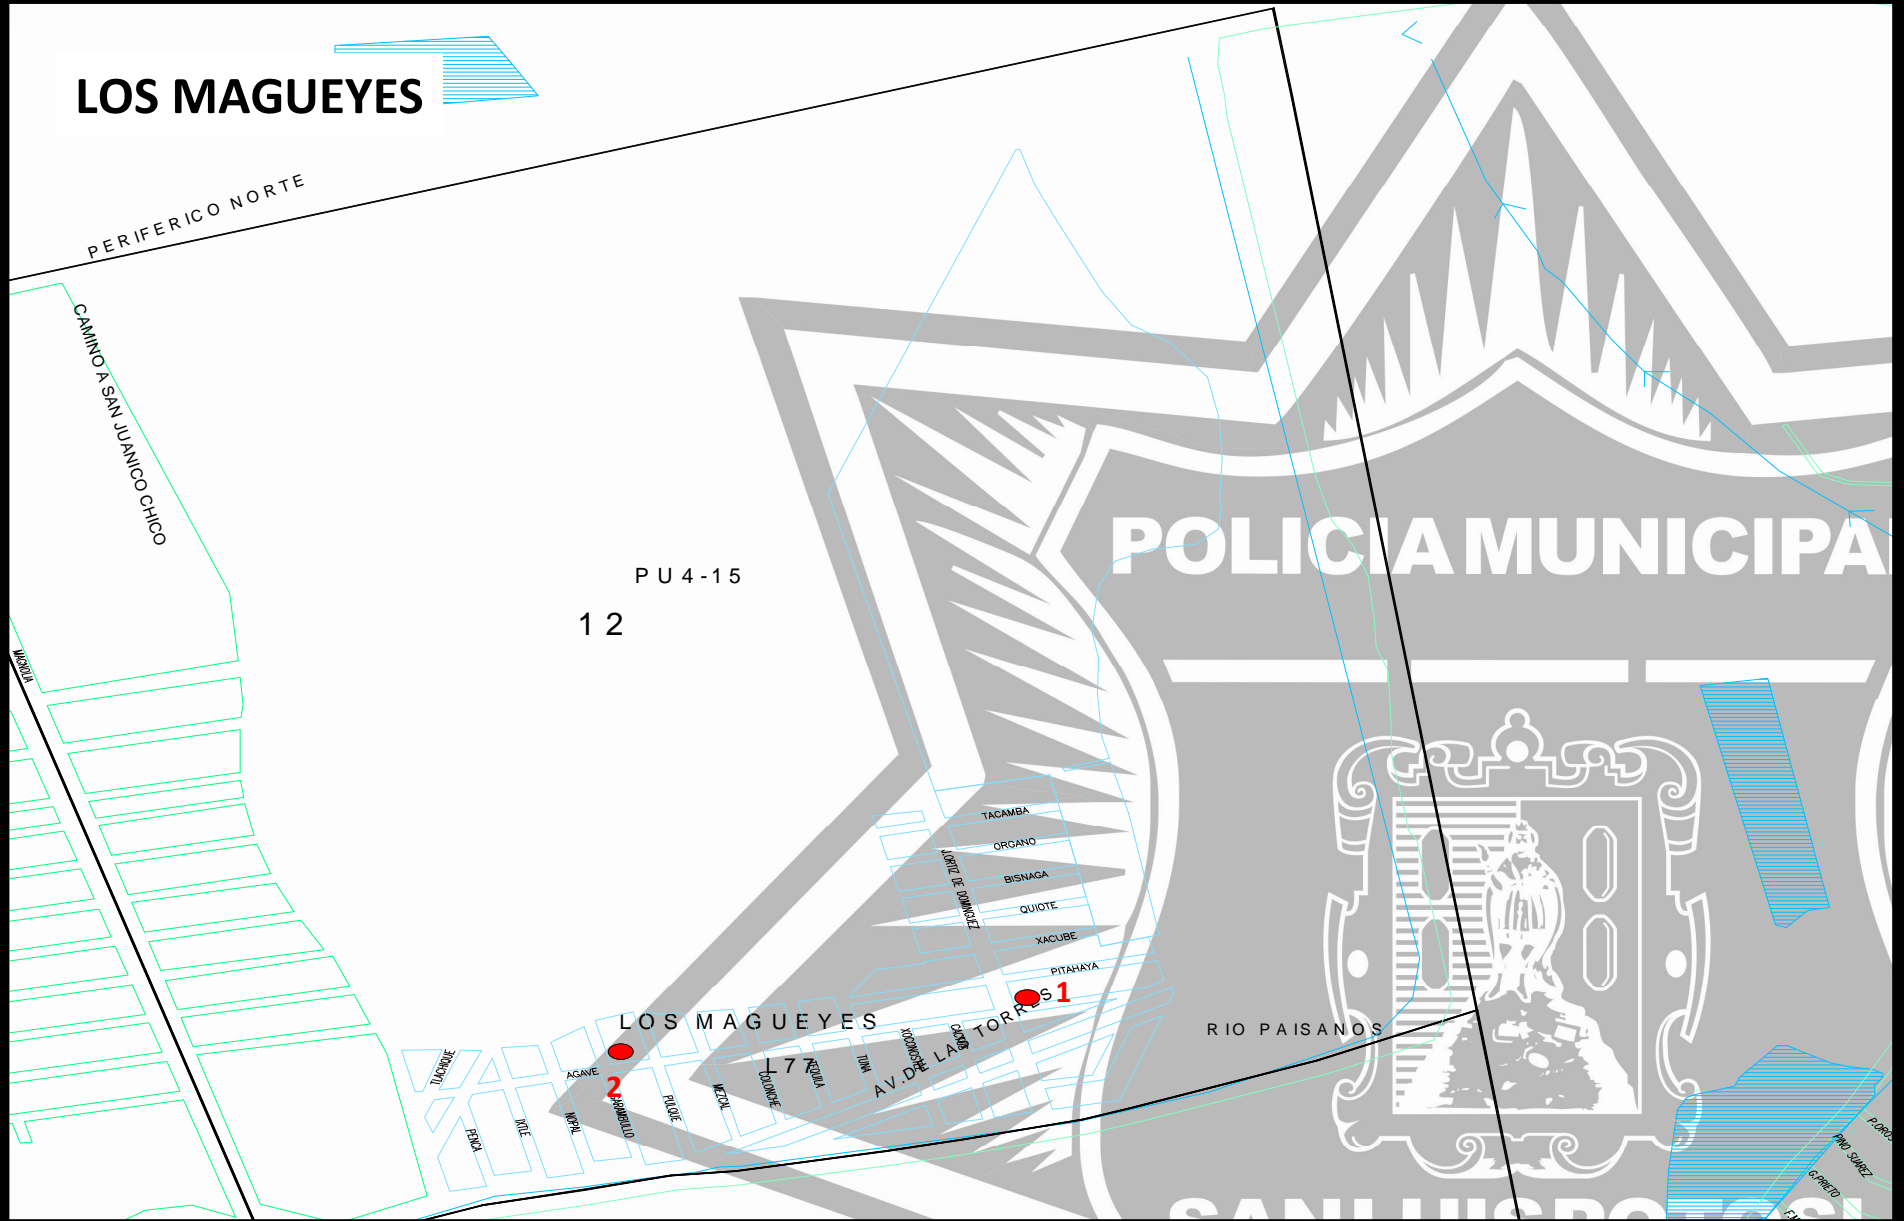

H. AYUNTAMIENTO
SAN LUIS POTOSÍ
2009-2012

H. AYUNTAMIENTO DE SAN LUIS POTOSÍ

DIRECCIÓN GENERAL DE SEGURIDAD PÚBLICA MUNICIPAL

LOS MAGUEYES