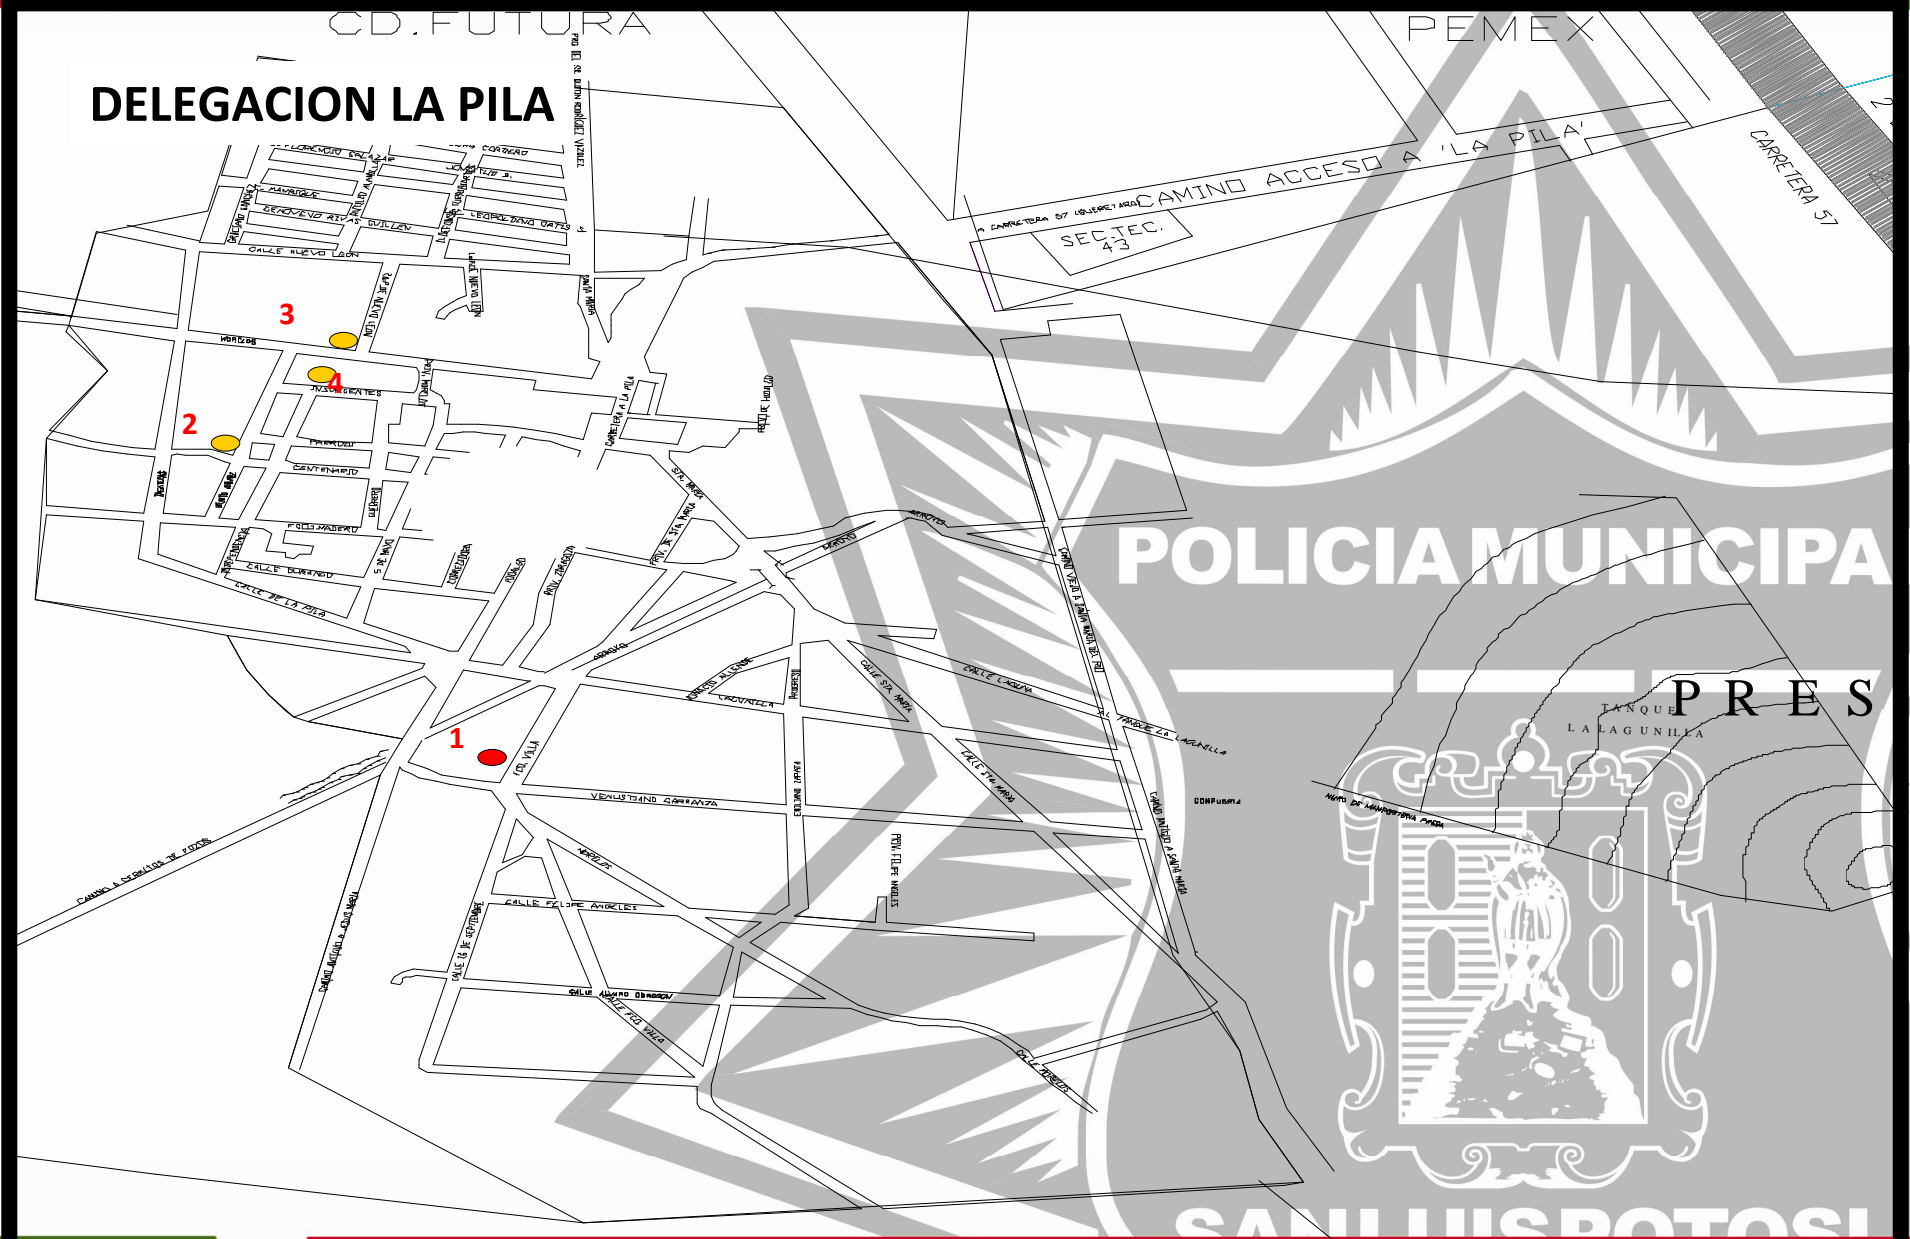

H. AYUNTAMIENTO
SAN LUIS POTOSÍ
2016-2019

H. AYUNTAMIENTO DE SAN LUIS POTOSÍ

DIRECCIÓN GENERAL DE SEGURIDAD PÚBLICA MUNICIPAL