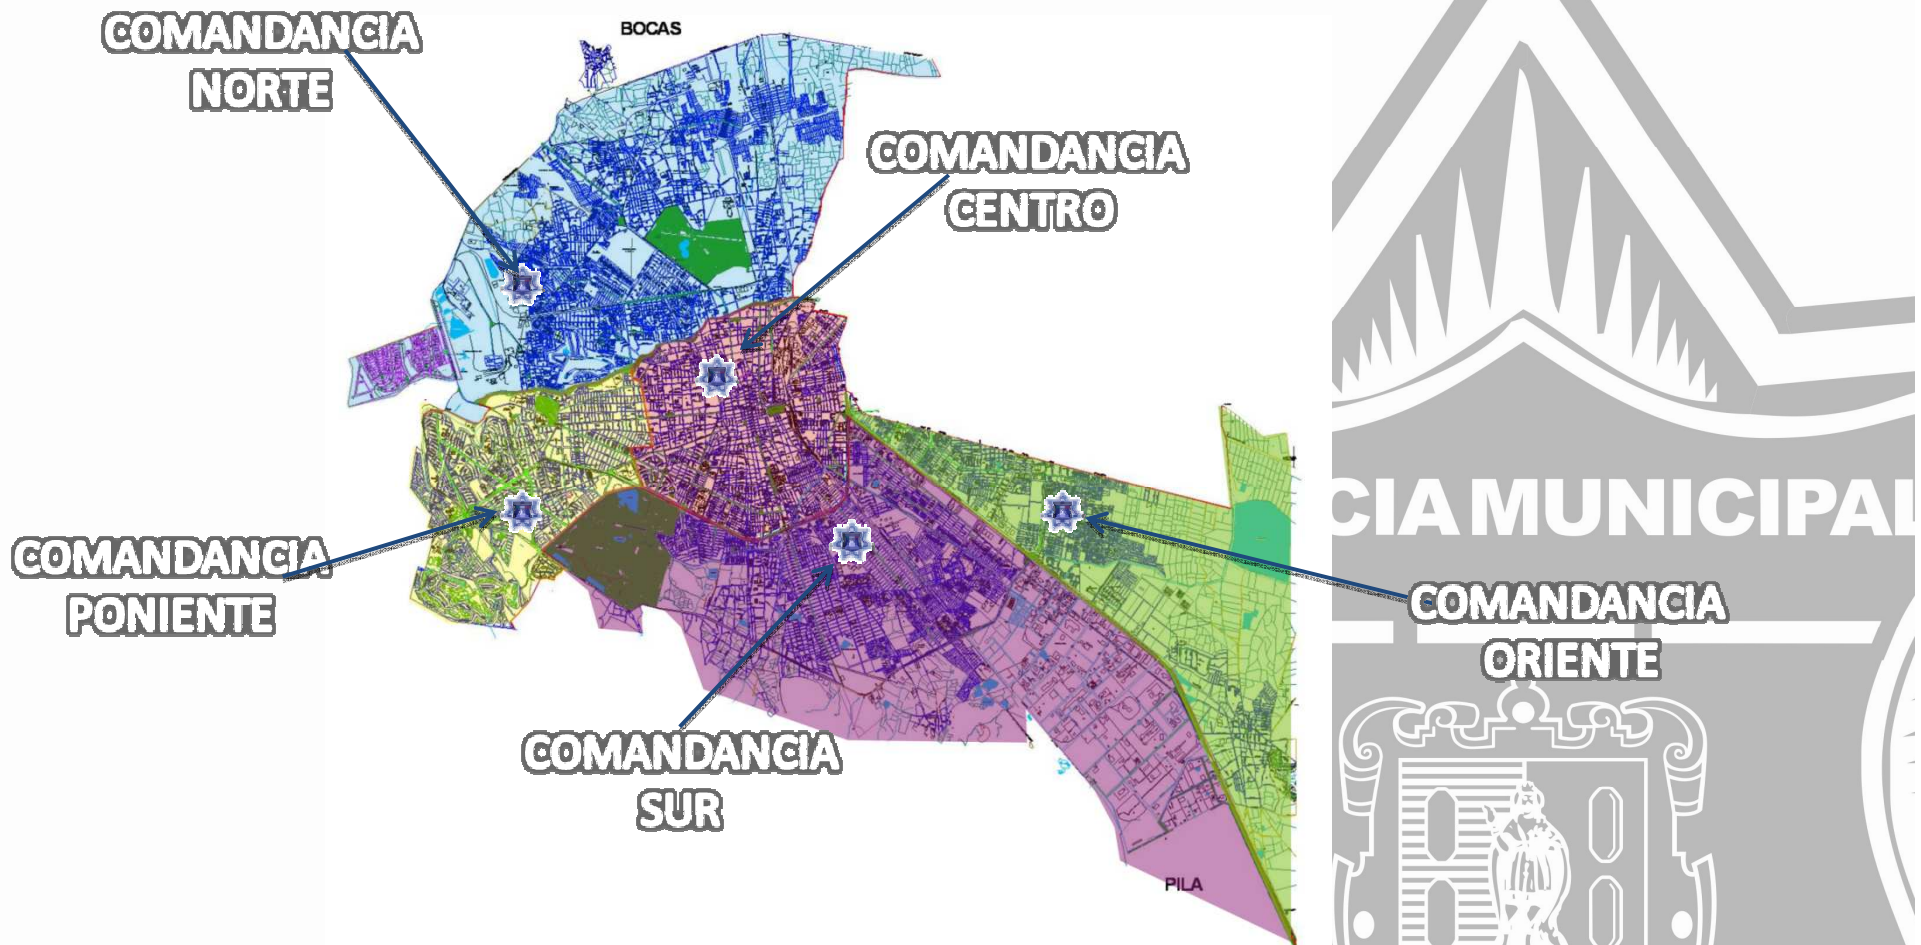

DIAGNOSTICO DE COLONIAS CON MAYOR INCIDENCIA DELICTIVA EN LAS DIFERENTES COMANDANCIAS REGIONALES PERTENECIENTES A LA DIRECCION GENERAL DE SEGURIDAD PUBLICA MUNICIPAL.

En el Estado de San Luis Potosí capital, se observa un aumento en grupos de Jóvenes que se juntan en esquinas, plazas, avenidas etc. A los cuales la sociedad conoce o denomina como pandilleros, y se consideran una molestia para la ciudadanía, ya que comienzan por estar en grupo, seguido de alterar el orden público, ingerir bebidas alcohólicas, sustancias prohibidas y terminan con un ilícito, generando con esto el aumento de puntos conflictivos.

GEO-REFERENCIACION DE PUNTOS CONFLICTIVOS DENTRO DE LAS DIFERENTES COMANDANCIAS REGIONALES DE LA DIRECCION GENERAL DE SEGURIDAD PUBLICA MUNICIPAL

H. AYUNTAMIENTO
SAN LUIS POTOSÍ
1847-2017

H. AYUNTAMIENTO DE SAN LUIS POTOSÍ