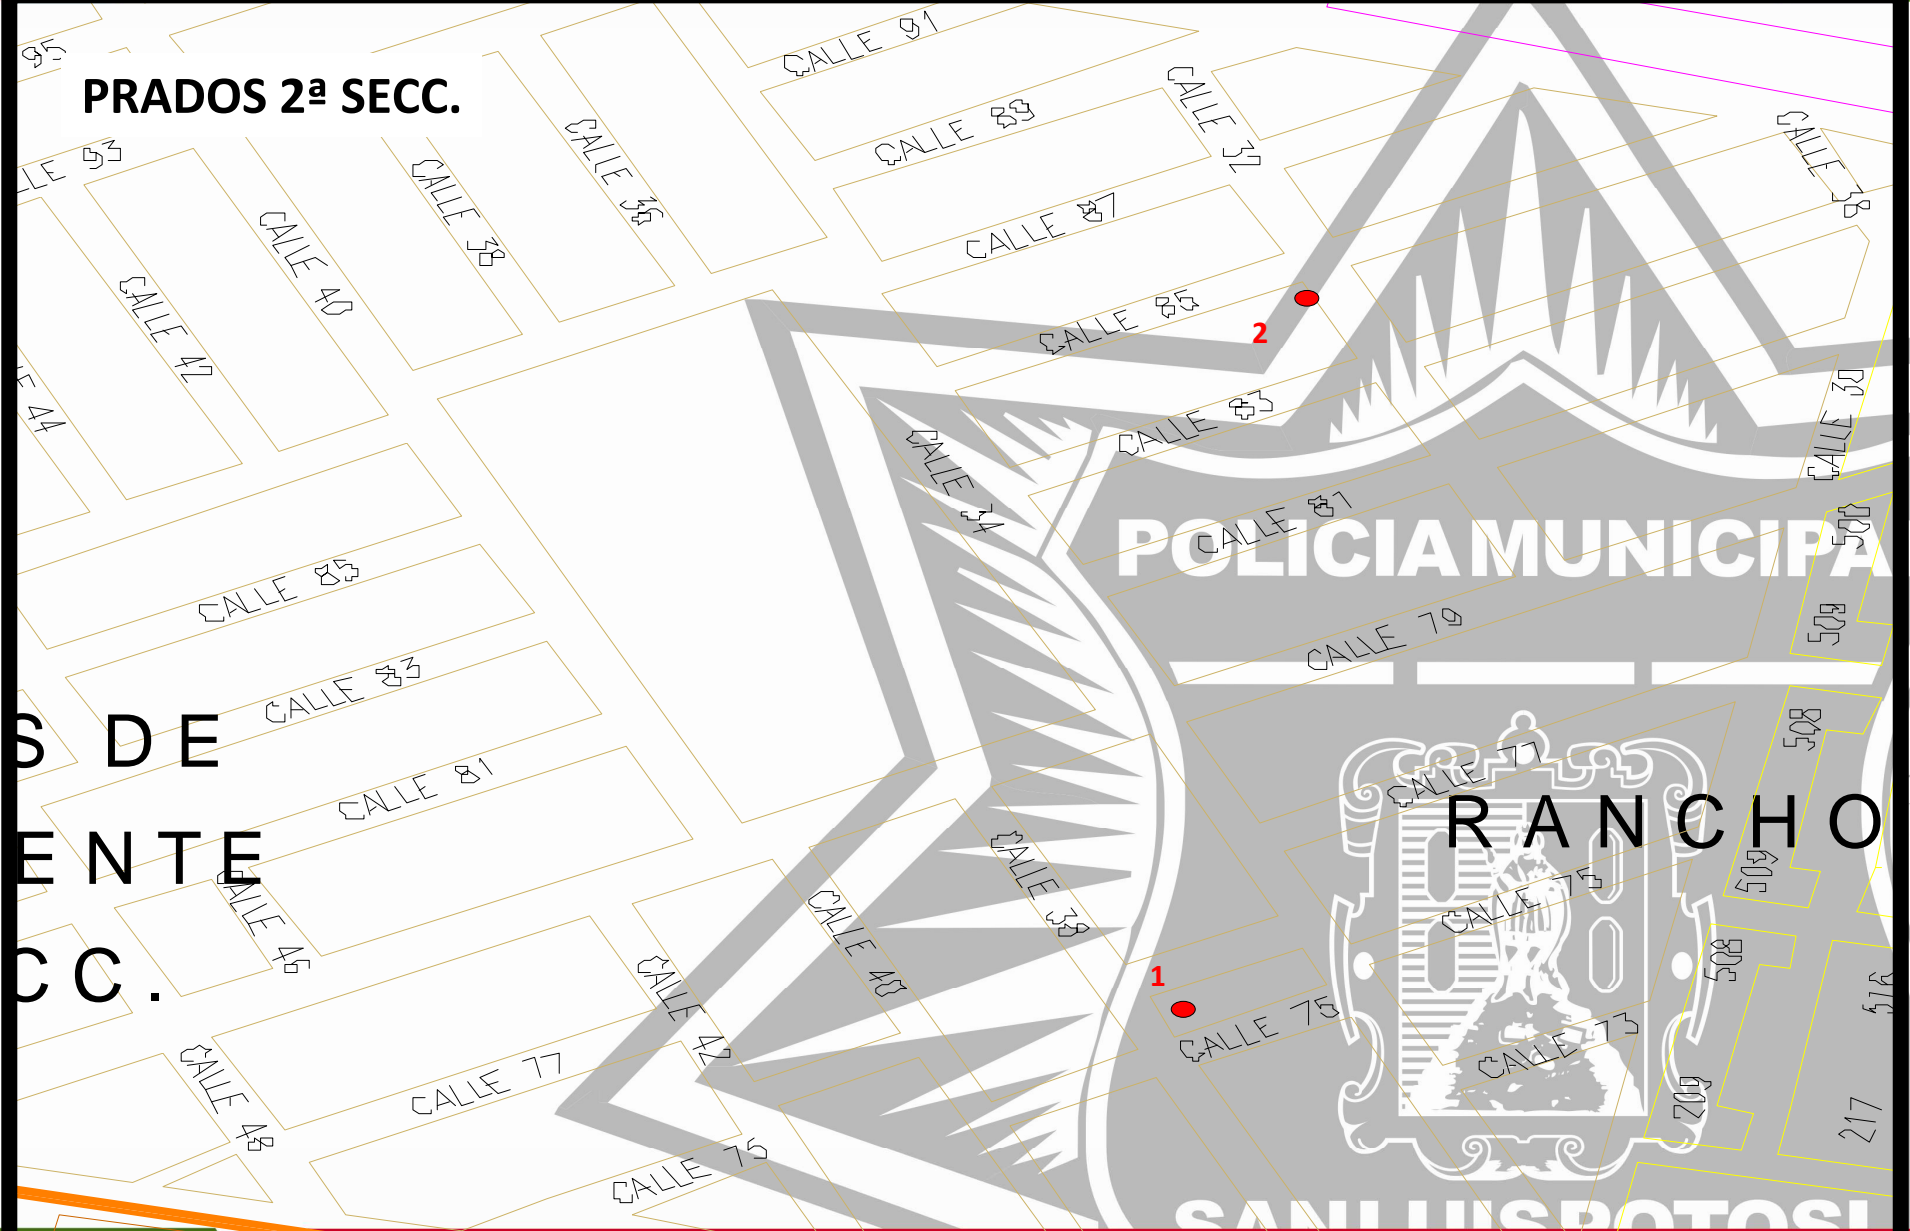

H. AYUNTAMIENTO
SAN LUIS POTOSÍ
1917-2017

H. AYUNTAMIENTO DE SAN LUIS POTOSÍ

DIRECCIÓN GENERAL DE SEGURIDAD PÚBLICA MUNICIPAL

PRADOS 2ª SECC.