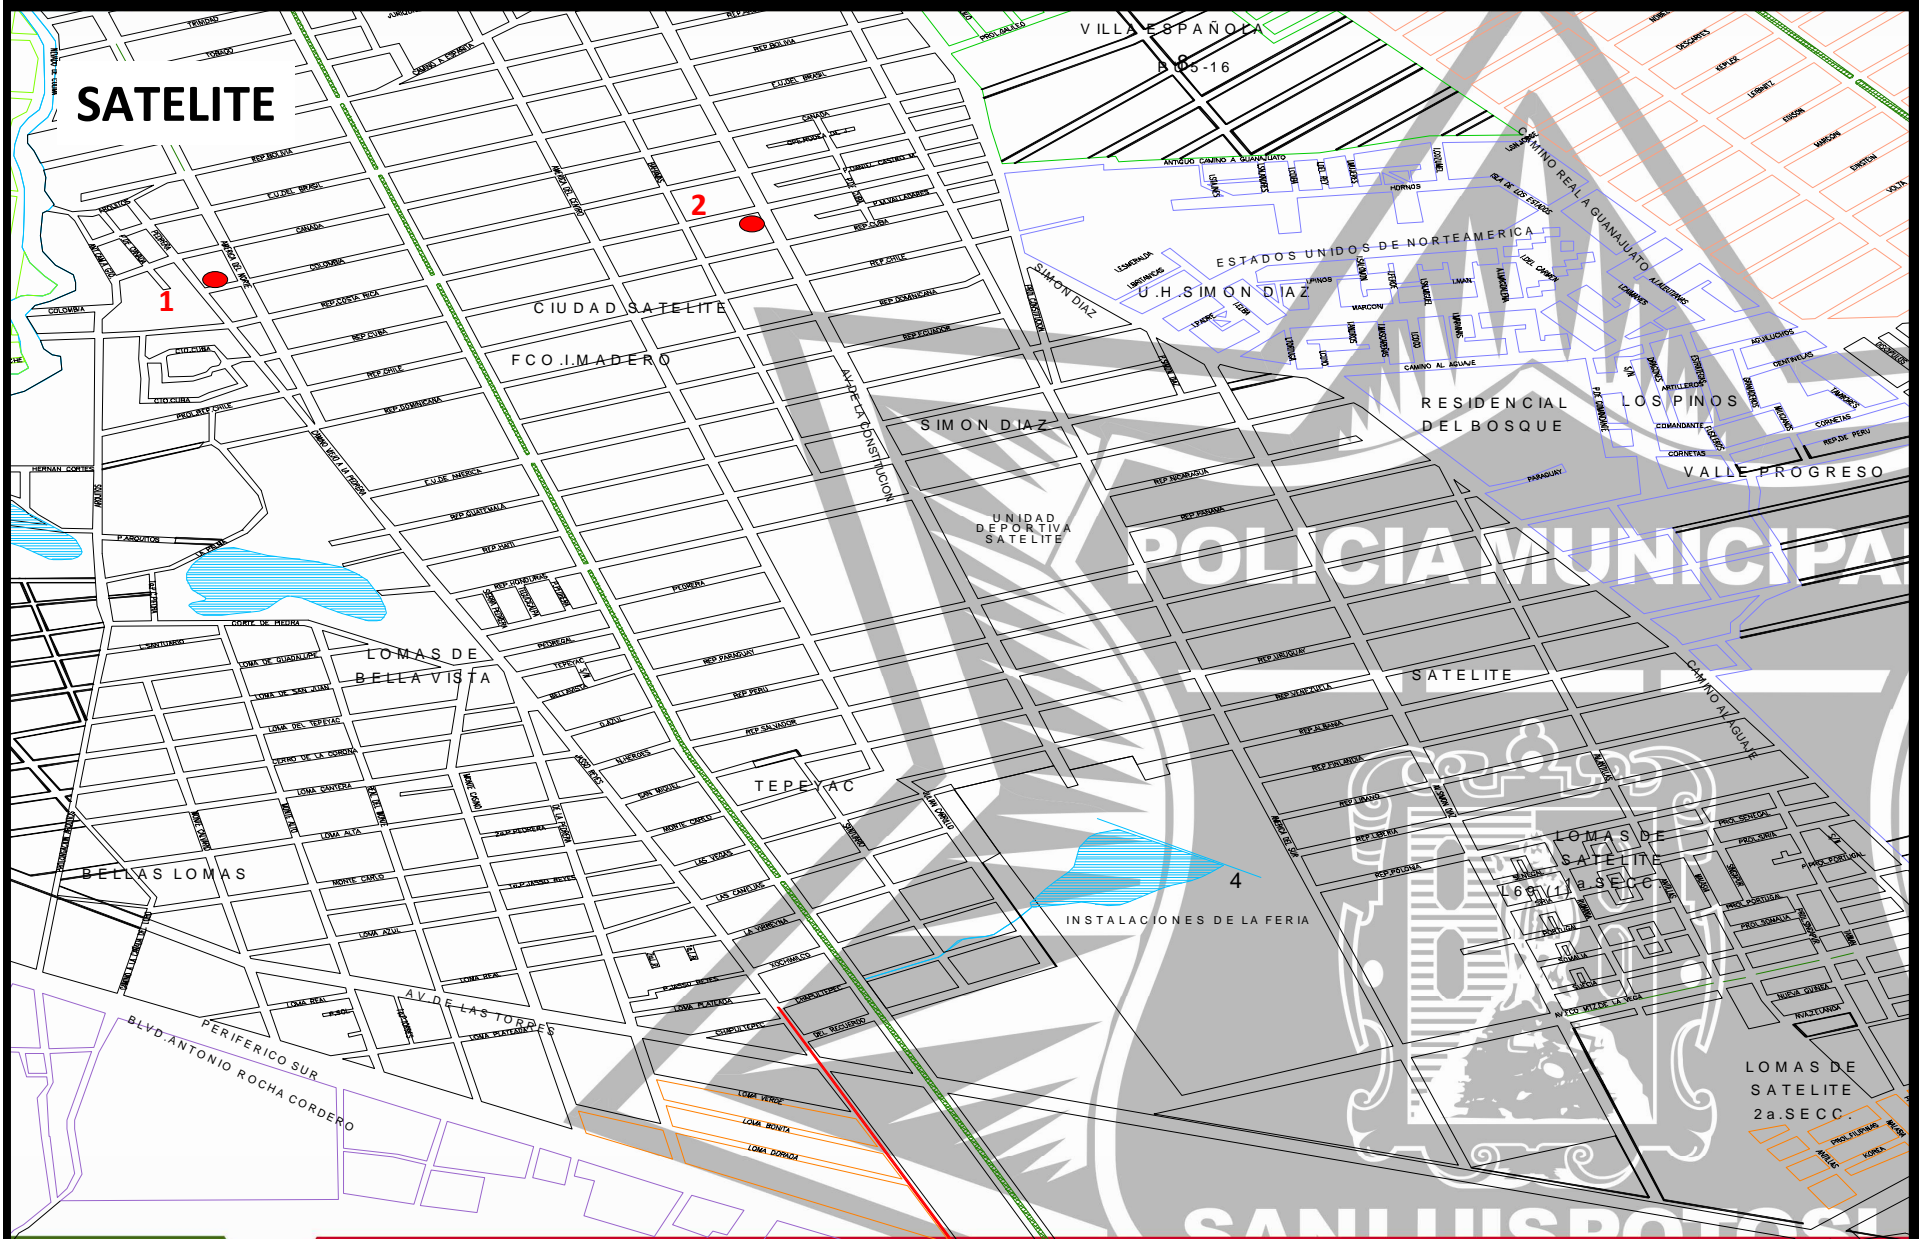

H. AYUNTAMIENTO DE SAN LUIS POTOSÍ

DIRECCIÓN GENERAL DE SEGURIDAD PÚBLICA MUNICIPAL